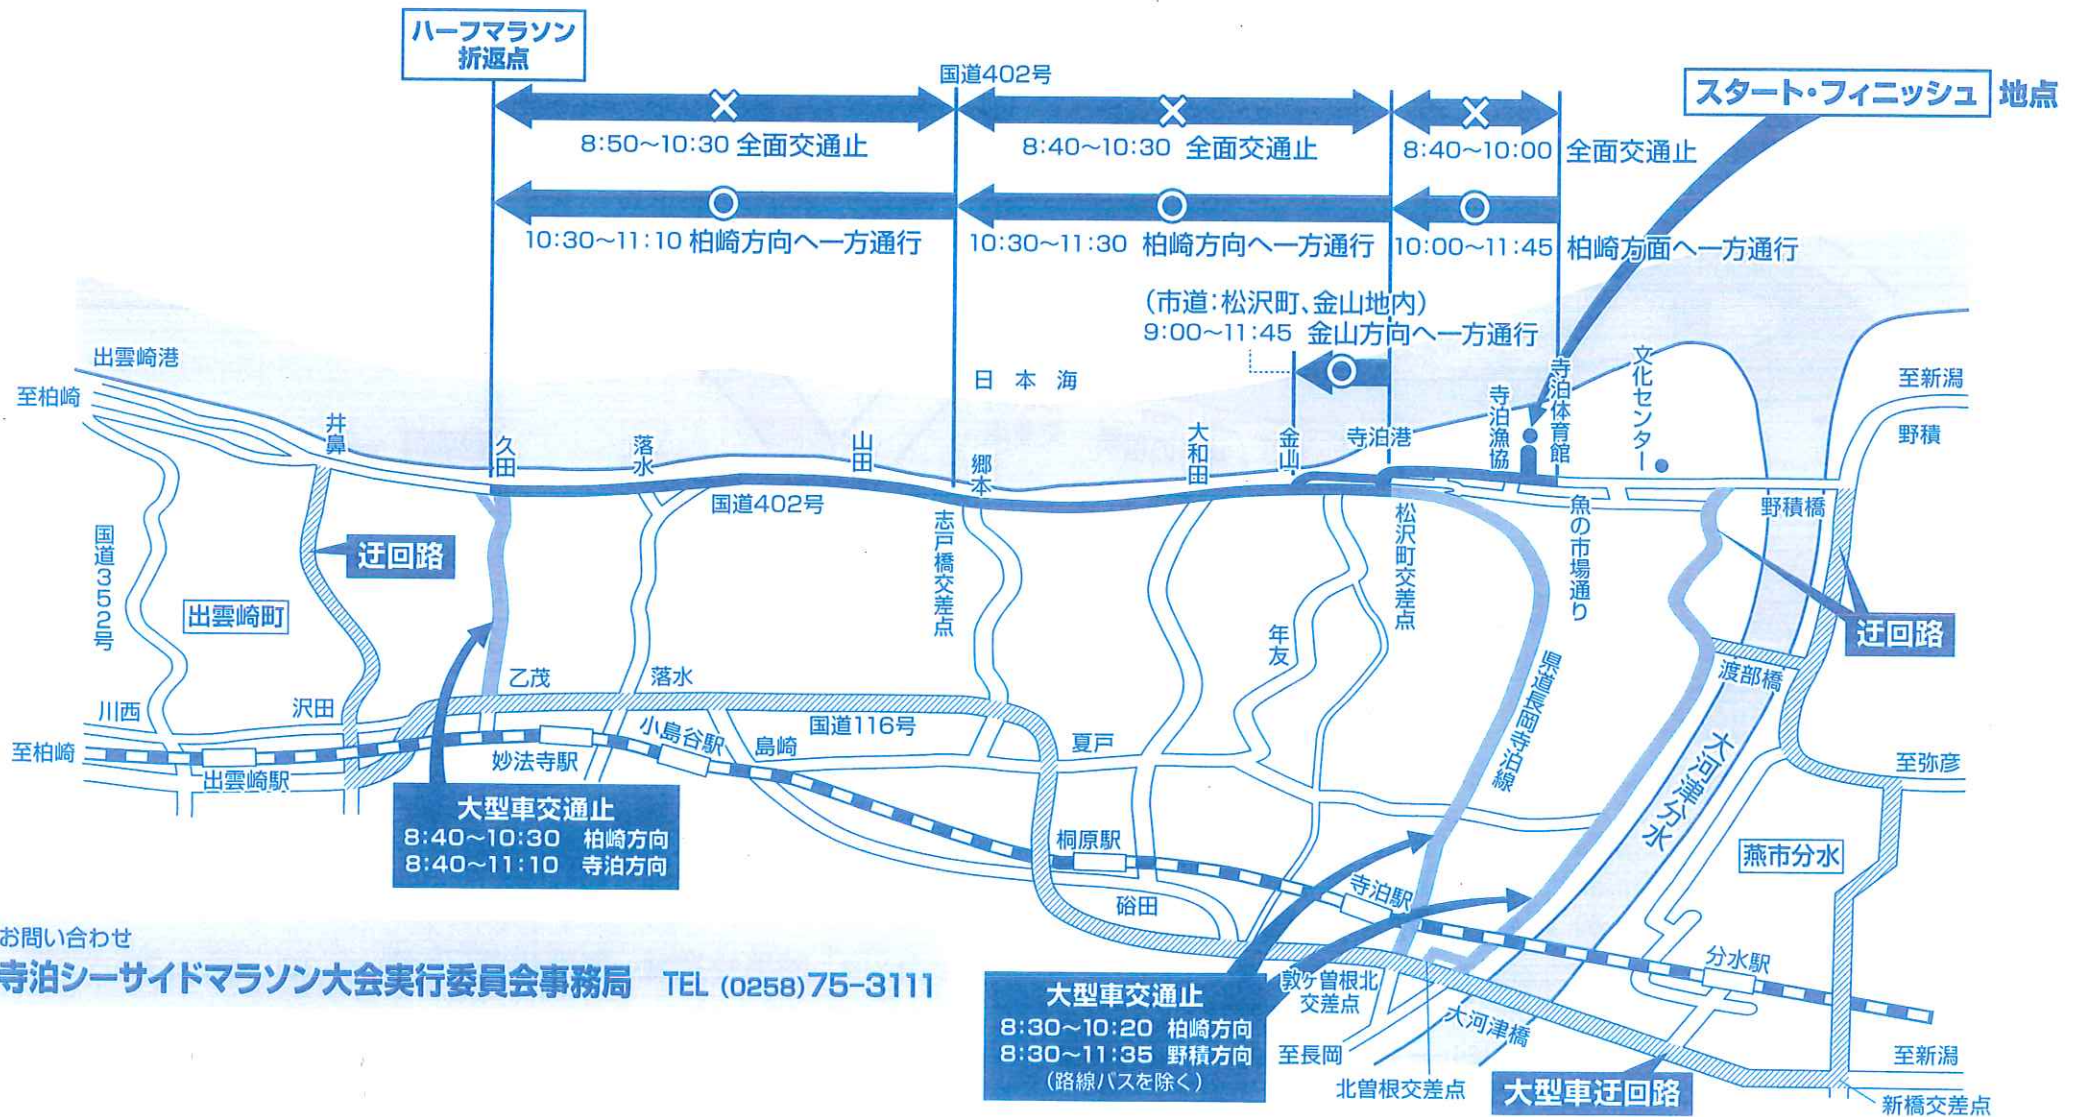

第39回寺泊シーサイドマラソン大会を、10月15日(日)に開催します。

お願い

○午前8:30~11:45の間、次の区間に駐停車しないよう、ご協力をお願いします。

- 迂回路となる 市道の坂井町交差点~旧寺泊中学校と大町三叉路~松沢町交差点
- 選手の走路となる 国道402号の寺泊体育館~出雲崎町久田地内と市道の金山地内・松沢町地内

お問い合わせ

寺泊シーサイドマラソン大会実行委員会事務局 TEL (0258)75-3111

越後交通バス運行の変更

大野積発	坂井町発	大町発	寺泊車庫前	寺泊支所発	長岡駅着	
	-9:06	9:08	9:10	9:16発	10:20	寺泊支所始発に変更
	-10:28	10:30	10:32	10:36発	11:40	寺泊支所始発に変更
-10:37	10:50	10:52	10:54			運休
	-11:26	11:28	11:30	11:36発	12:40	寺泊支所始発に変更

長岡駅発	寺泊支所発	寺泊車庫前	大町発	坂井町発	大野積着	
8:00	9:04着	-9:08	9:10	9:12		寺泊支所終着に変更
9:10	10:14着	-10:20	10:22	10:24	10:37	寺泊支所終着に変更

東三条駅発	寺泊文化センター発	寺泊車庫着	
8:35	9:40着	-9:45	寺泊文化センター終着に変更

- 交通規制の時間帯、寺泊支所~寺泊文化センター~大野積の区間は運休させていただきます。
- 寺泊支所と寺泊文化センターが発着となりますので、お間違いのないようご利用ください。
- ご利用の皆様には大変ご迷惑をお掛けしますが、ご理解くださるようお願いいたします。

お問い合わせは、越後交通(株) 寺泊バスセンター TEL (0258)75-3141

国道402号 (寺泊体育館 ↔ 出雲崎町久田地内) 交通規制のお知らせ

10月15日(日) 午前8:30~11:45

第39回寺泊シーサイドマラソン大会を10月15日(日)に開催します。

選手の安全を確保するため、下記区間で交通規制を行います。ご迷惑をおかけしますが、迂回路をご利用くださるようご協力をお願いいたします。

長岡市・出雲崎町・与板警察署・寺泊シーサイドマラソン大会実行委員会

お問い合わせ

寺泊シーサイドマラソン大会実行委員会事務局 TEL (0258)75-3111