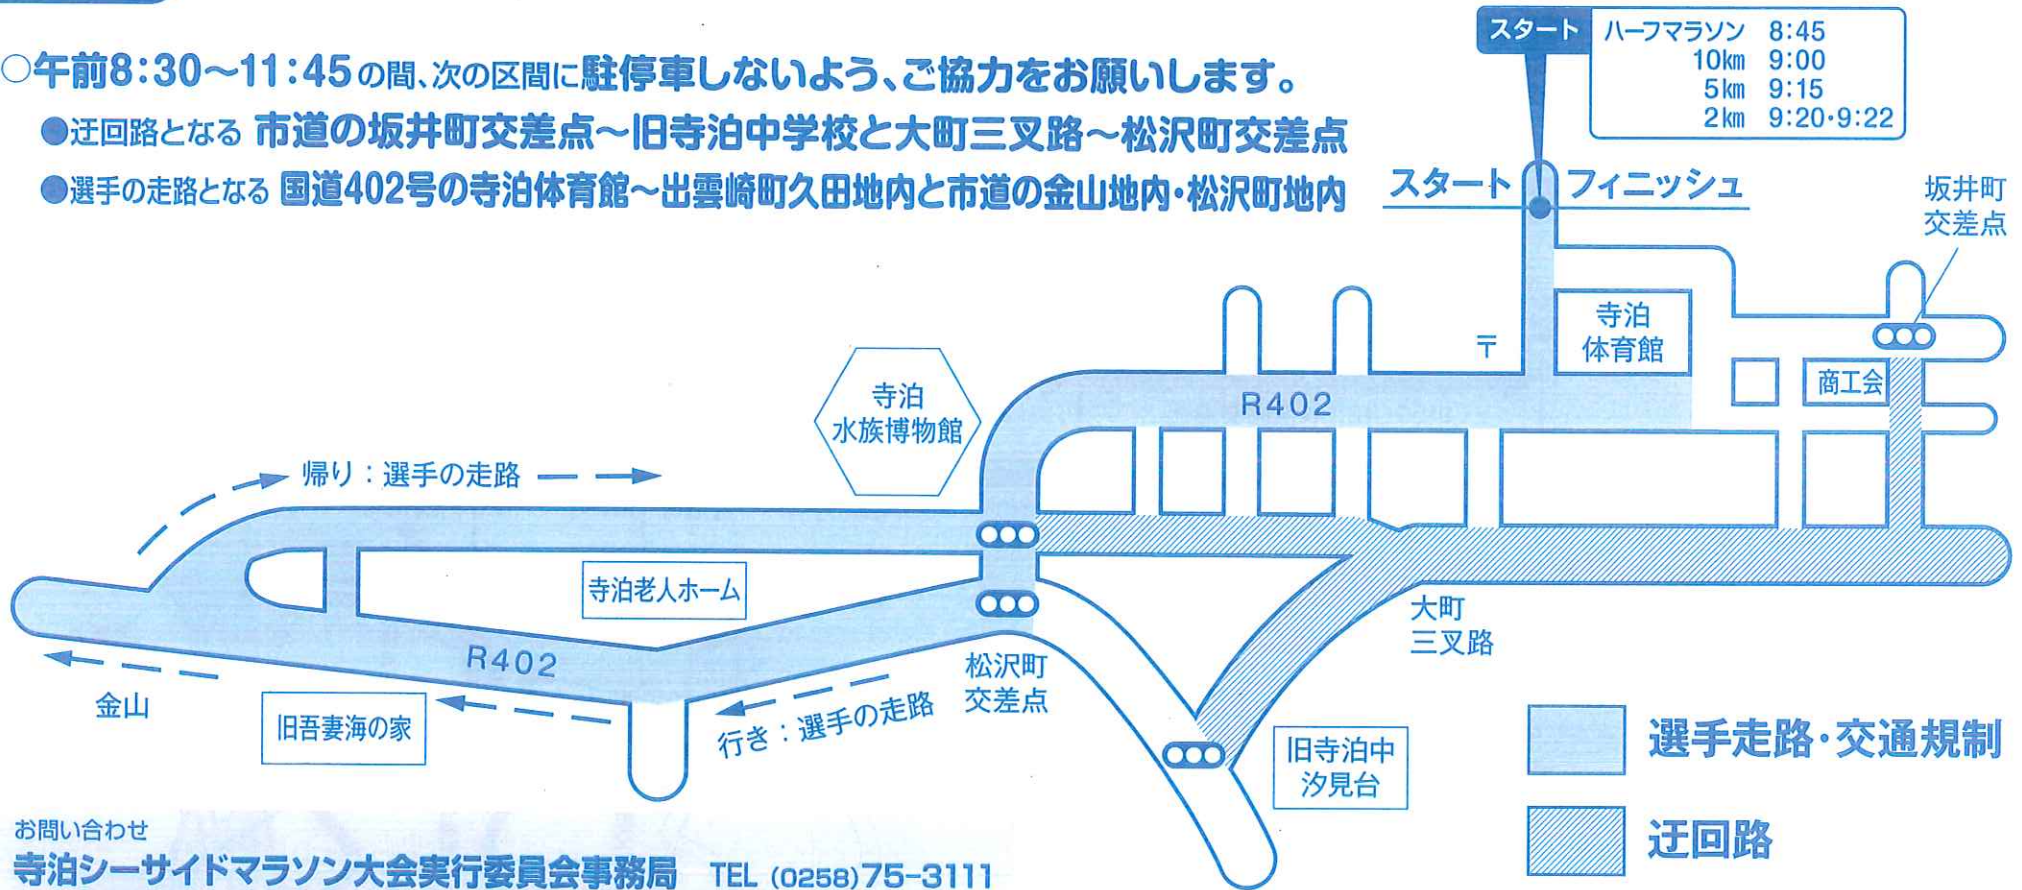

第39回寺泊シーサイドマラソン大会を、10月15日(日)に開催します。

お願い

○午前8:30~11:45の間、次の区間に駐停車しないよう、ご協力をお願いします。

- 迂回路となる 市道の坂井町交差点~旧寺泊中学校と大町三叉路~松沢町交差点
- 選手の走路となる 国道402号の寺泊体育館~出雲崎町久田地内と市道の金山地内・松沢町地内

お問い合わせ

寺泊シーサイドマラソン大会実行委員会事務局 TEL (0258)75-3111

越後交通バス運行の変更

大野積発	坂井町発	大町発	寺泊車庫前	寺泊支所発	長岡駅着	
	-9:06	9:08	9:10	9:16発	10:20	寺泊支所始発に変更
	-10:28	10:30	10:32	10:36発	11:40	寺泊支所始発に変更
-10:37	10:50	10:52	10:54			運休
	-11:26	11:28	11:30	11:36発	12:40	寺泊支所始発に変更

長岡駅発	寺泊支所発	寺泊車庫前	大町発	坂井町発	大野積着	
8:00	9:04着	-9:08	9:10	9:12		寺泊支所終着に変更
9:10	10:14着	-10:20	10:22	10:24	10:37	寺泊支所終着に変更

東三条駅発	寺泊文化センター発	寺泊車庫着	
8:35	9:40着	-9:45	寺泊文化センター終着に変更

- 交通規制の時間帯、寺泊支所~寺泊文化センター~大野積の区間は運休させていただきます。
- 寺泊支所と寺泊文化センターが発着となりますので、お間違いのないようご利用ください。
- ご利用の皆様には大変ご迷惑をお掛けしますが、ご理解くださるようお願いいたします。

お問い合わせは、越後交通(株) 寺泊バスセンター TEL (0258)75-3141

国道402号 (寺泊体育館 ↔ 出雲崎町久田地内) 交通規制のお知らせ

10月15日(日) 午前8:30~11:45

第39回寺泊シーサイドマラソン大会を10月15日(日)に開催します。

選手の安全を確保するため、下記区間で交通規制を行います。ご迷惑をおかけしますが、迂回路をご利用くださるようご協力をお願いいたします。

長岡市・出雲崎町・与板警察署・寺泊シーサイドマラソン大会実行委員会

お問い合わせ

寺泊シーサイドマラソン大会実行委員会事務局 TEL (0258)75-3111