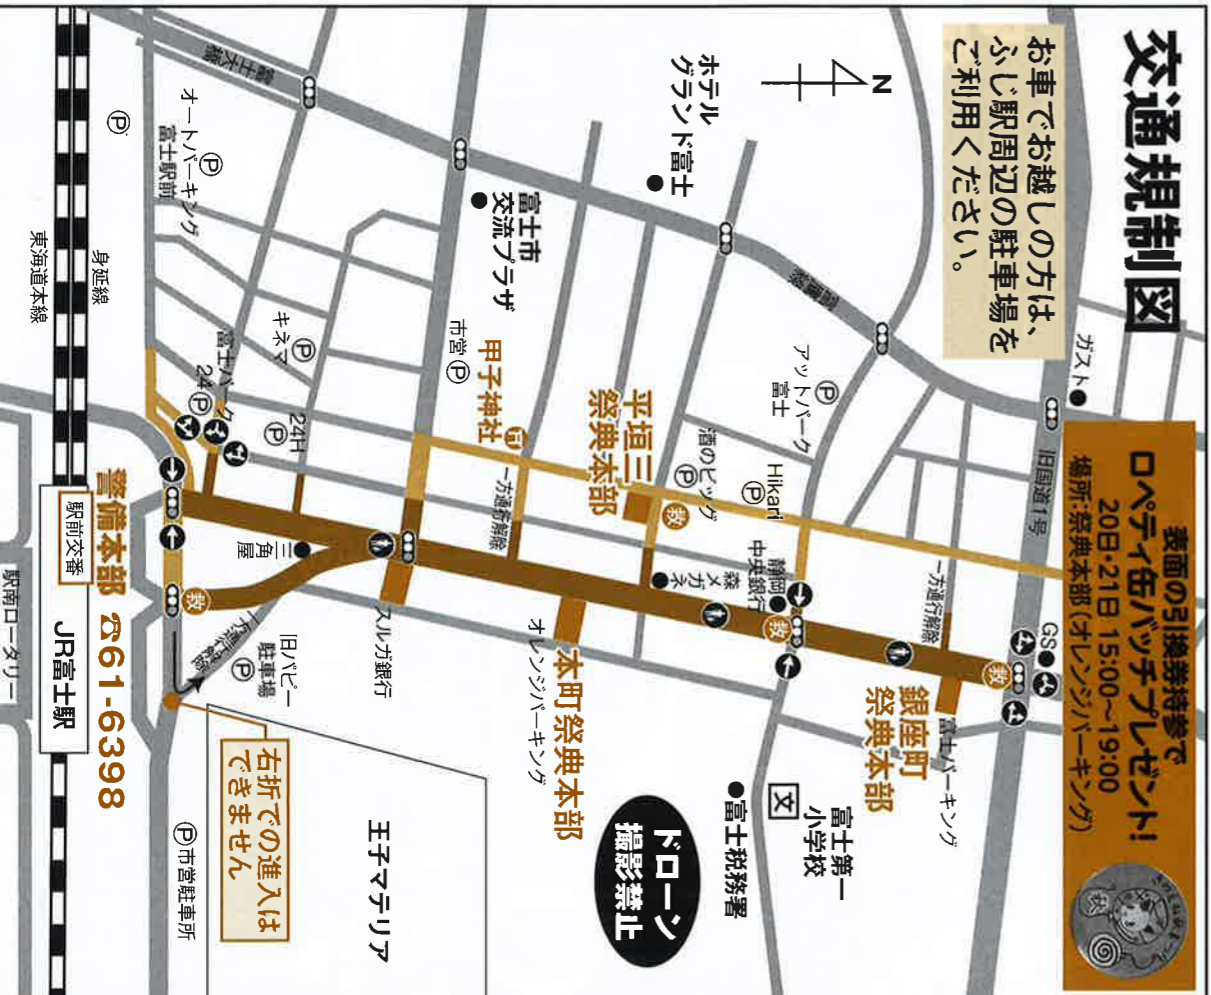

交通規制図

お車でお越しの方は、ふじ駅周辺の駐車場をご利用ください。

表面の引換券持参で
ロペテイルバツシアセント!
20日・21日 15:00~19:00
場所:祭典本部 (オンジパーキング)

ロ-ソン
撮影禁止

車両通行止 (歩行者用道路)
平成30年
10月20日(土)21日(日)
両日とも
午後1時から午後9時まで

御輿・山車引回
中は予定区域

車両通行禁止

救急患者収容場所

迂回路

迂回標識

信号機

祭典周辺道路は混雑しますから外周幹線道路を利用するように迂回してください。
車両通行禁止区域外でも屋台、山車、みこしが通り混雑しますので注意してください。

富士警察署 ☎51-0110
祭典本部 ☎60-1167

暴力団しめだす勇氣 町ぐるみ

甲子秋まつりに伴う交通規制について

きたる10月20日(土)21日(日)の両日、甲子秋まつりに伴い、お互いに規制を守って交通事故の無いよう注意してください。