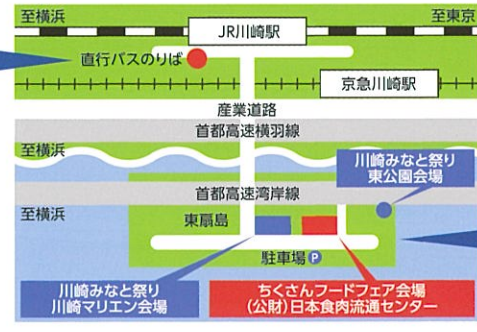

川崎みなと祭り 検索

川崎マリエン会場 主なイベント

- ステージイベント
- バザールコーナー (飲食・物販)
- ミニ電車コーナー

東公園会場 主なイベント

- 稚魚放流/海のスポーツ体験
- サッカー大会 **同時開催**
- 女川産さんまの炭火焼き [7日のみ] **無料**
- 牛肉の炭火焼き [8日のみ] **無料**

外資会場イベント

開催日 10/7 **事前応募制**
マリエンシャトル
川崎港ミニクルーズ

開催日 10/8
海上保安庁測量船
「海洋」公開
お問合せ 044-266-0118

開催日 10/7 午後-8
海上自衛隊護衛艦
「たかなみ」公開
お問合せ 045-662-9476
(自衛隊神奈川地方協力本部渉外広報室)

開催日 10/7-8 **同時開催**
ぶつからない!?クルマ
SUBARUアイサイト
体感試乗会

開催日 10/7-8 **同時開催**
ビーチバレー
川崎市杯

ちくさんフードフェア 2017 **同時開催**
会場 (公財)日本食肉流通センター
※日本食肉流通センター内へのペットとの入場はご遠慮ください。

川崎駅バス乗り場

- 11 会場直行バス (9:00~16:00)
約5分間隔で運行
京急川崎駅、JR川崎駅東口、地下街アゼリア
11番出口・市営バス11番乗り場より **無料**
- 12 川崎市バス
JR川崎駅東口12番乗り場「市バス川05東扇島循環」
にて約30分「川崎マリエン前」または「日本食肉流通センター」下車

会場案内図

駐車場案内図

第44回 川崎みなと祭り
お問合せ 044-287-6009
主催：川崎市・川崎商工会議所・公益社団法人川崎港振興協会
共催：川崎港連協会・一般財団法人川崎港福利厚生協会・東扇島協議会・川崎海事広報協会
実施：第44回川崎みなと祭り実行委員会
協力：京急電鉄