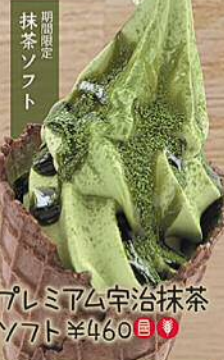

プ千ぱふえ
モンブラン
¥500

ソフトクリームに
各種ドリンクが
かかっています

マンゴーアイランド ¥400
コーヒーアイランド ¥400

キョコミックスも
選べます

マザー牧場牛乳を使った
キャラメルソースも
トッピングが

抹茶ソフト
期間限定

抹茶ソフト
期間限定

プレミアムチョコ
ソフト ¥460

キャラメルナッツ
ソフト ¥420

宇治抹茶黒みつ
ソフト ¥450

プレミアム宇治抹茶
ソフト ¥460

抹茶ソフト
期間限定

抹茶・
抹茶ミックス
各種 ¥390

バニラ
¥360

チョコ
¥360

チョコミックス
¥360