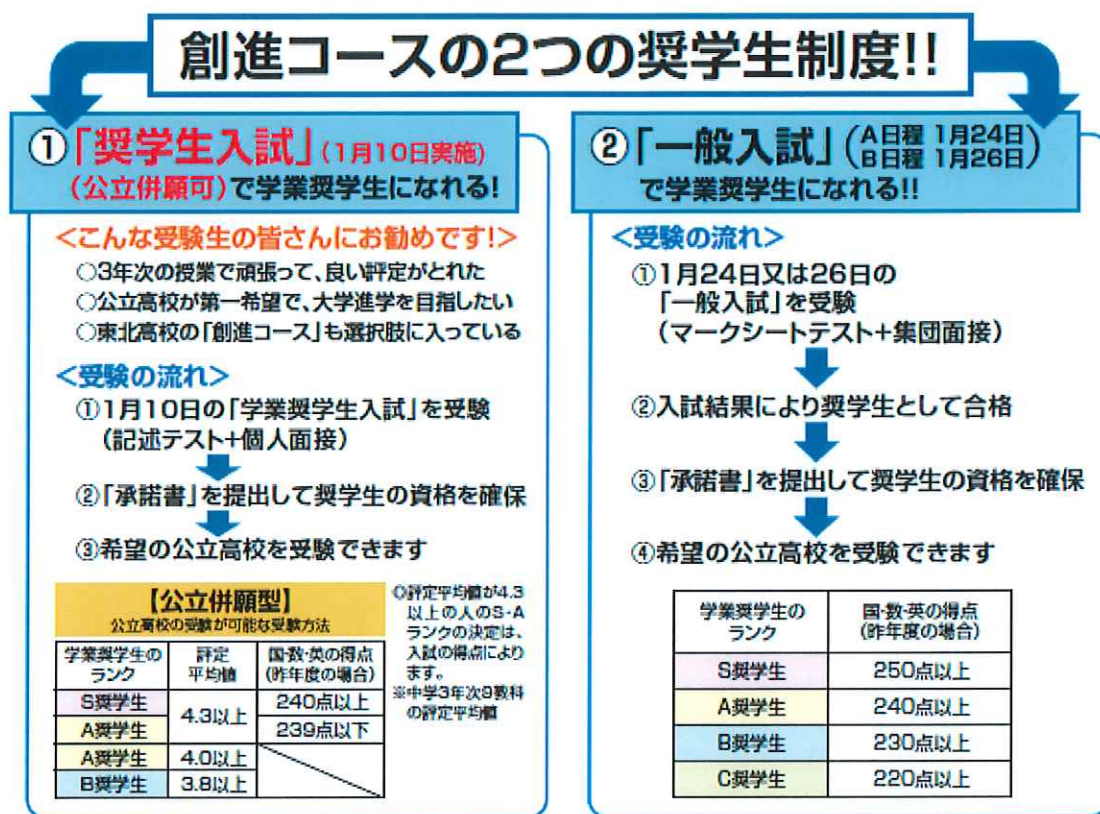

# 平成30年度 「創進・学業奨学生入試」「文理・奨学奨励金給付」情報

## 1 「創進コース・学業奨学生入試及び一般入試」について