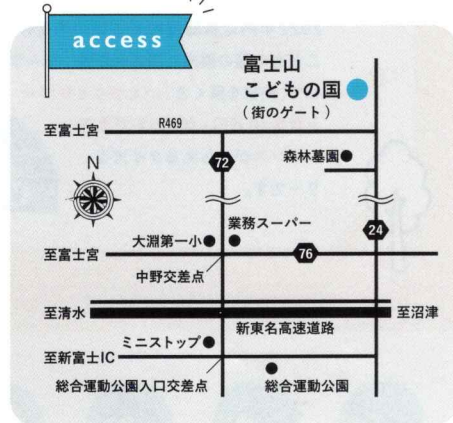

10万円ゲット!?
宝探し

作って遊んで
体験ブース

お楽しみ
大抽選会

スマホ写真
コンテスト

富士山こどもの国

〒417-0803 静岡県富士市桑崎 1015

【街のゲートにろうきん「ふもと会」の特別受付がございます】

大感謝祭参加お申込方法

左記のQRコードからろうきん「ふもと会」公式LINEお友達登録後、
参加申込フォームに必要事項をご入力の上エントリーをお願いします。

★受付締切：7月29日(金) 17:00まで(先着順・定員に達次第締切)

【個人情報の取扱いについて】取得する個人情報(氏名・カナ氏名・来場人数・お勤め先名)は、参加受付のために利用し、その他の目的には利用しません。
また、第三者への提供も行いません。取得した個人情報は、ろうきん「ふもと会」が責任をもって管理し、2022年9月末までに破棄します。

※QRコードは(株)デンソーウェーブの登録商標です。

事前申込をしてくれた方に
大感謝祭当日こどもの国で使える
無料チケット1,000円分を
プレゼント!

お楽しみ 大抽選会

ご来場の皆様へ感謝の気持ちを込めて、素敵な景品をご用意しています。何が当たるかは当日のお楽しみ！

ありがとう30周年

30th
anniversary

もれなく
1,000円分の
チケットプレゼント！

当日こどもの国で使える無料チケットを1組につき1,000円分プレゼント！
※レストランでは使用できません