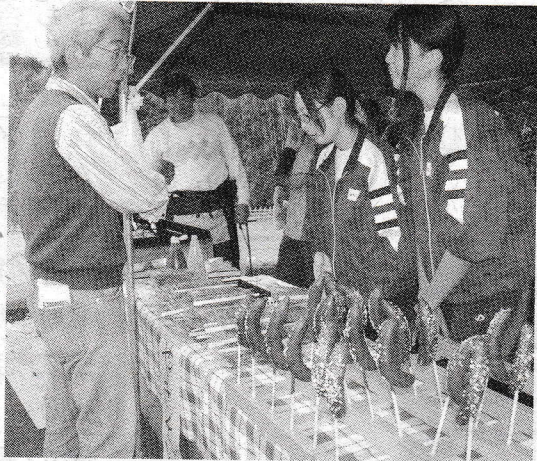

らぽ〜と 模擬店並び 地域交流深め にぎやかにフェスタ

富士宮市淀師の生活
介護事業所「らぽ〜と」
による第4回フェスタ
が3日、同施設で開か
れた。地域住民や各種
団体も模擬店などで参

加し、施設利用者やそ
の家族、ボランティア、
地域の人たちがにぎわっ
た。

特設ステージでは、
富丘小児童やバトング
ループなどの小学生、
コールエーコンの合唱、
デュオメロマーネによ
るバイオリン演奏、ア
イニケのアフリカン太
鼓演奏などが次々に行
われ、場を盛り上げた。
室内では、あざみの会
の車いすダンスなどの

地元の中学生たちも模擬店で活躍

ほか、同じ社会福祉法
市で運営する生活介護
人インクルふじが富士
事業所「でら〜と」を

舞台にしたドキュメン
タリー映画『普通に生
きる』の上映も行われ
た。

駐車場には淀師区や
富士特別支援学校富士
宮分校、地域の小中学
生、青木区自主防災会
バイク隊、ボランティア
ア団体などが模擬店を
開き、焼きそばやパン、
菓子、ジュースなどを
販売。地元の中学生た
ちも売り子となり、施
設利用者と交流する場
面も見られた。