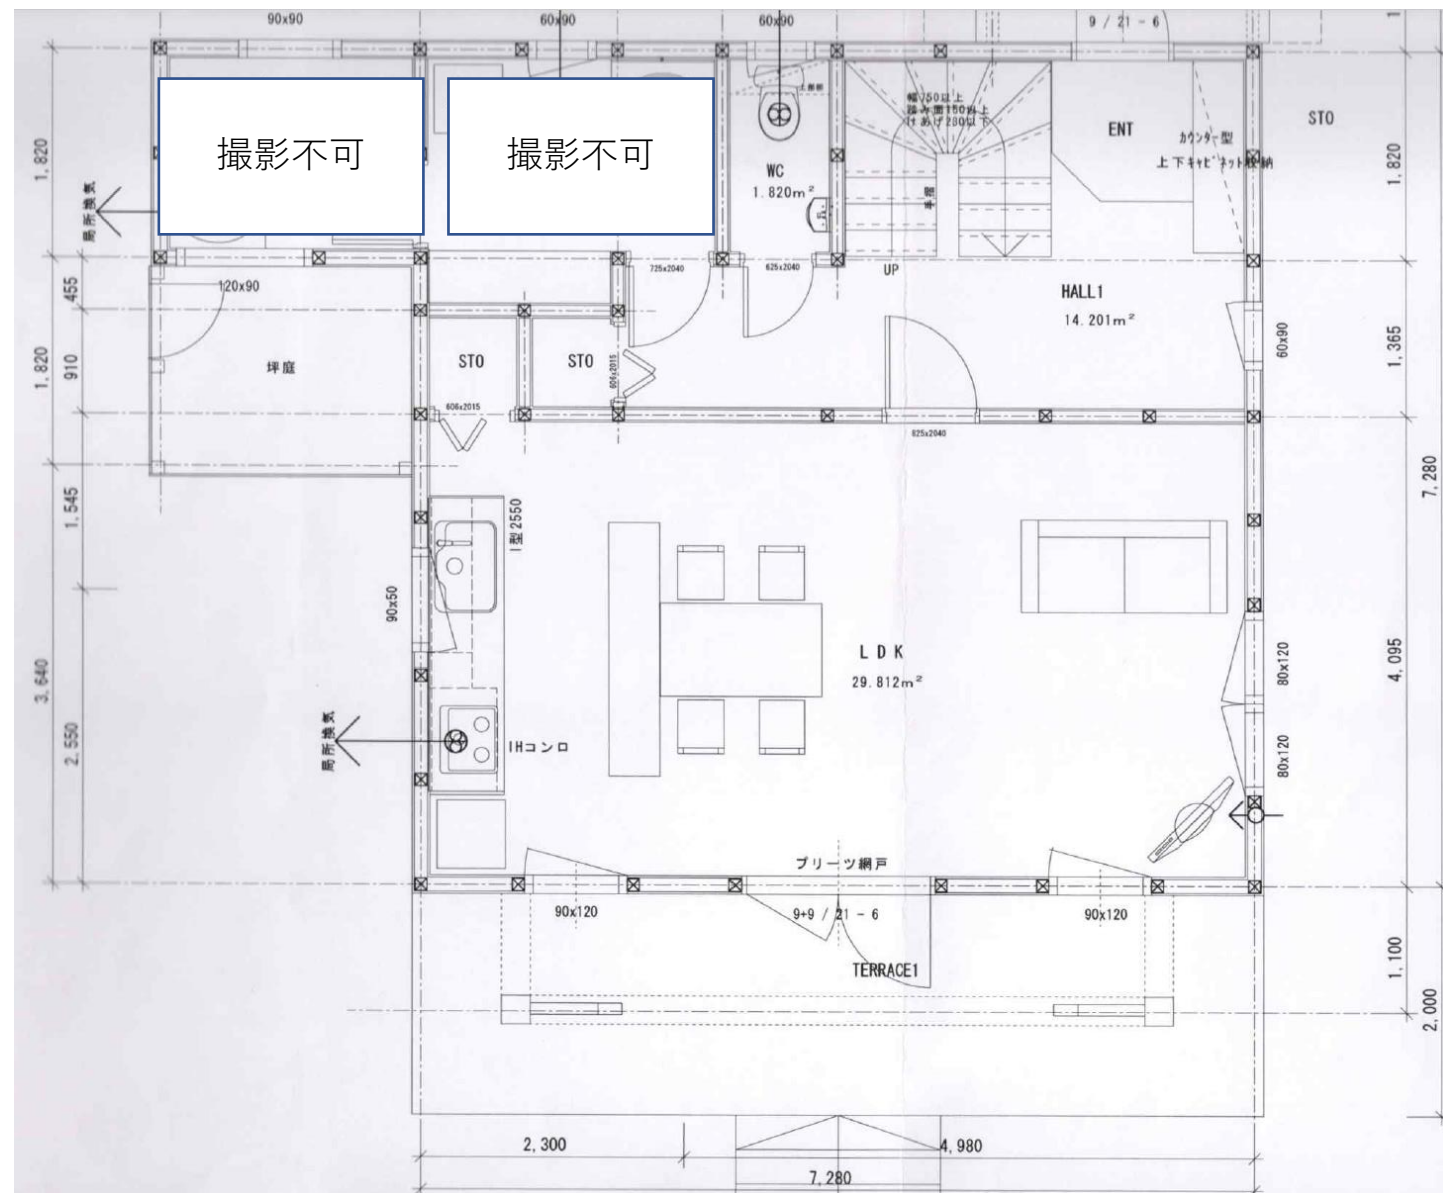

1ST FLOOR

撮影可能箇所

- リビング
  北欧アンティークのダイニングテーブル、
  チェアのセットをご使用いただけます。
- 玄関・廊下
  2階までの吹き抜け構造。
  木造の螺旋状階段。