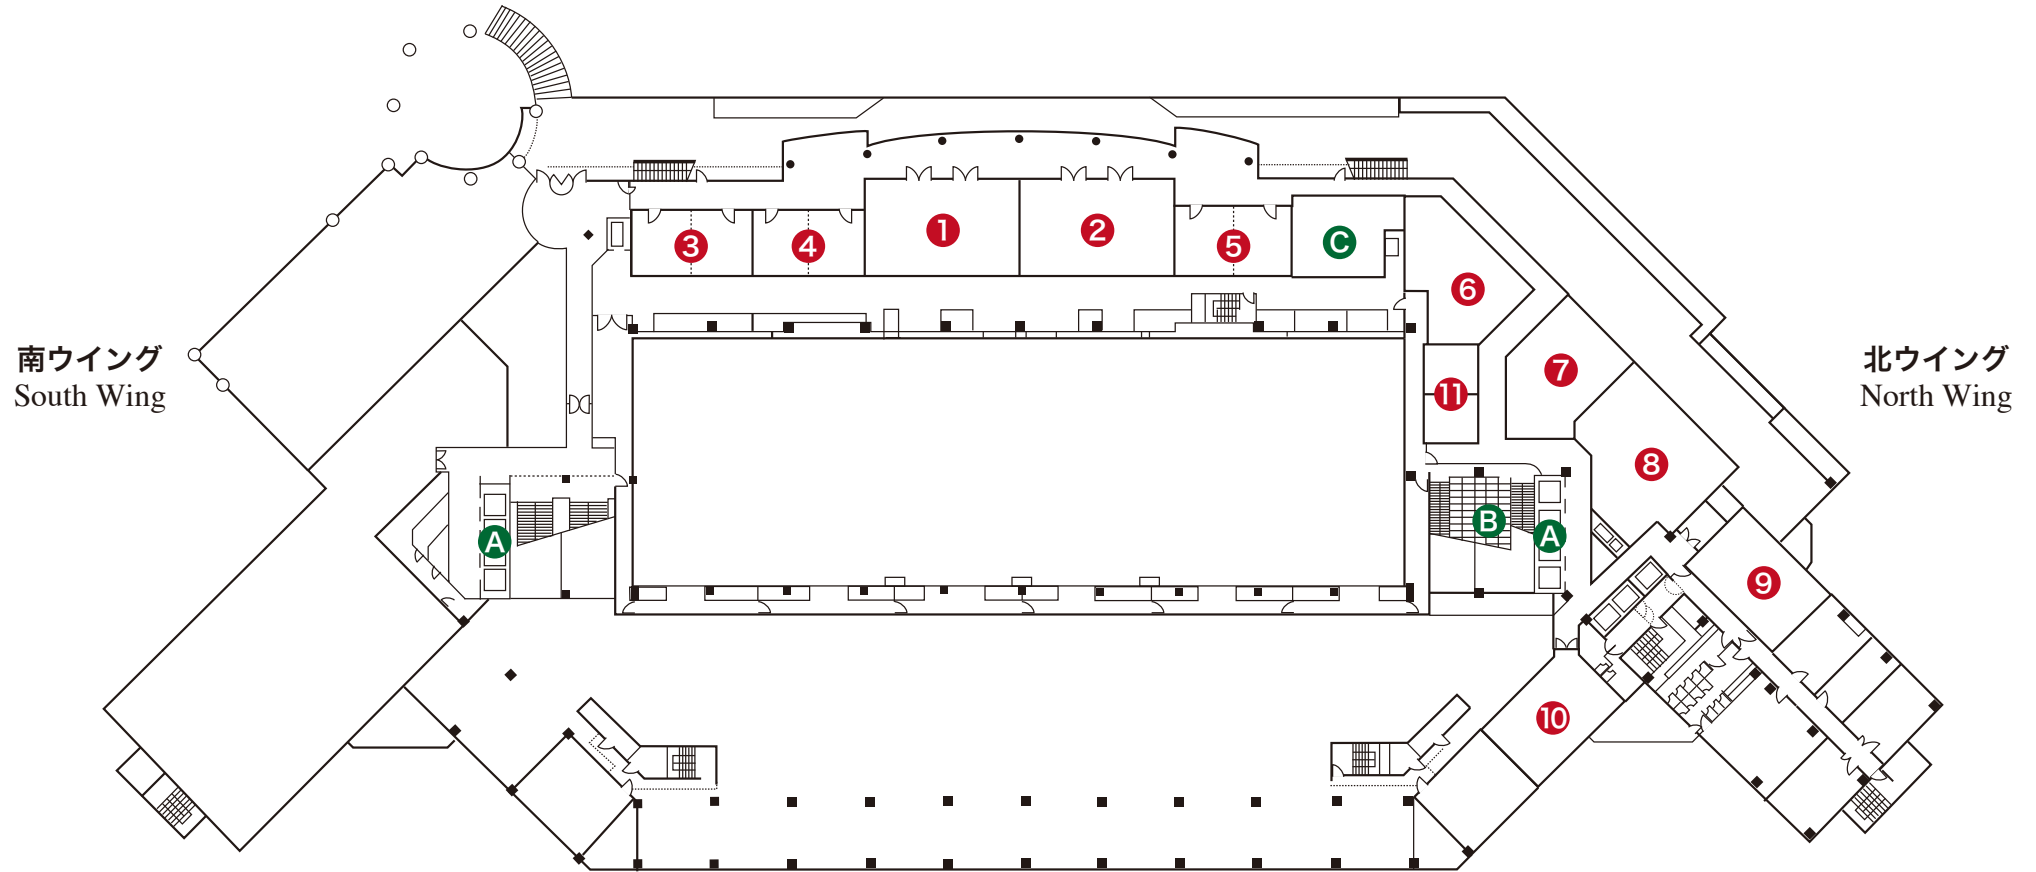

《2階平面図》  
2nd Floor Guide

- ① 中宴会場「ロジエ」  
Medium Banquet "Rosier"
- ② 中宴会場「マロニエ」  
Medium Banquet "Marronnier"
- ③ 小宴会場「コスモス」  
Small Banquet "Cosmos"
- ④ 小宴会場「イリス」  
Small Banquet "Iris"
- ⑤ 小宴会場「エラブル」  
Small Banquet "Erable"
- ⑥ 衣裳室  
Costume Room
- ⑦ 美容着付室  
Beauty Salon
- ⑧ 写真室  
Photo Studio
- ⑨ 神前式場「福寿殿」  
Wedding Hall "Fukujuden"
- ⑩ ウエディングチャペル「ボヌール」  
Wedding Chapel "Bonheur"
- ⑪ 着替室  
Changing Room
- Ⓐ エレベーター  
Elevator
- Ⓑ エスカレーター  
Escalator
- Ⓒ 化粧室  
Restroom