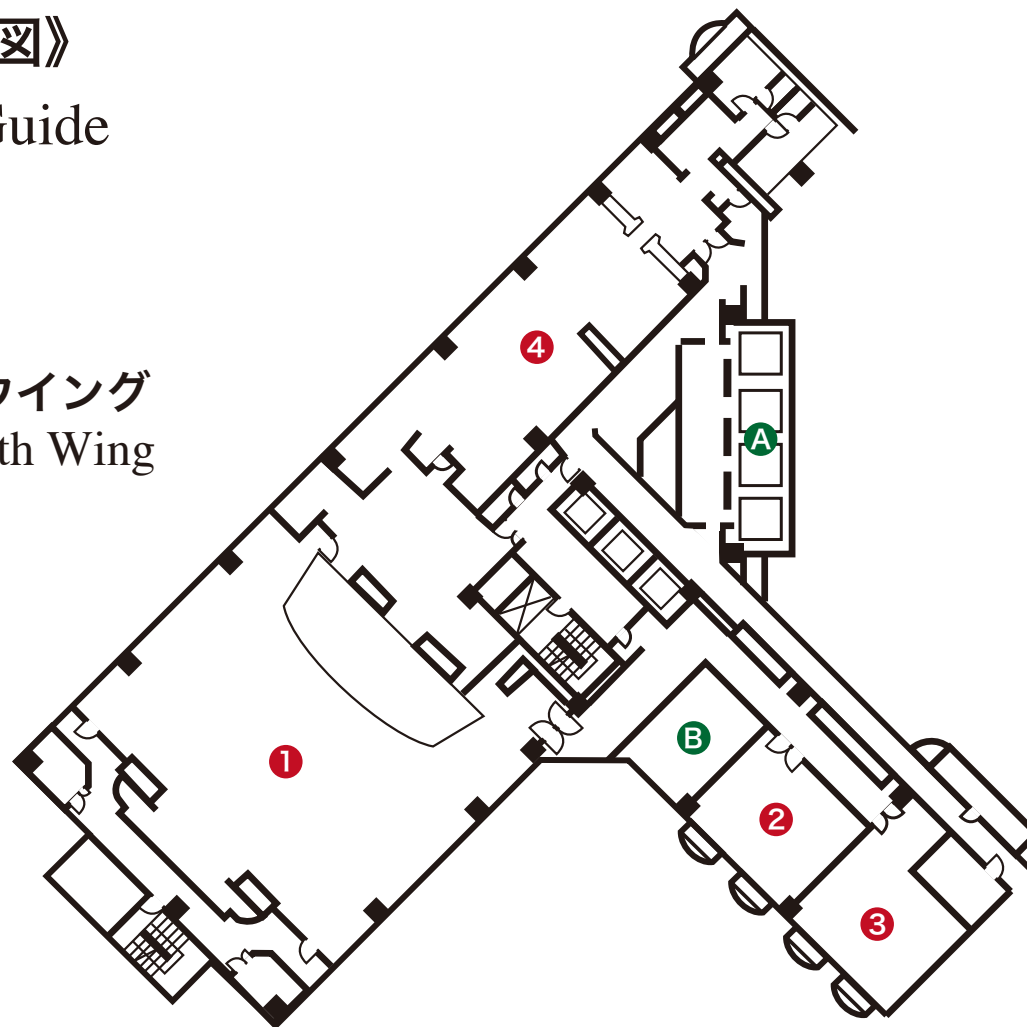

《12階平面図》

12th Floor Guide

南ウイング
South Wing

- ① スカイバンケット「ラ テラス」 Sky Banquet "La Terrasse"
- ② 小宴会場「ピボワンヌ」 Small Banquet "Pivoine"
- ③ 小宴会場「パルミエ」 Small Banquet "Palmier"
- ④ ニッコーラウンジ Nikko Lounge

Ⓐ エレベーター
Elevator

Ⓑ 化粧室
Restroom