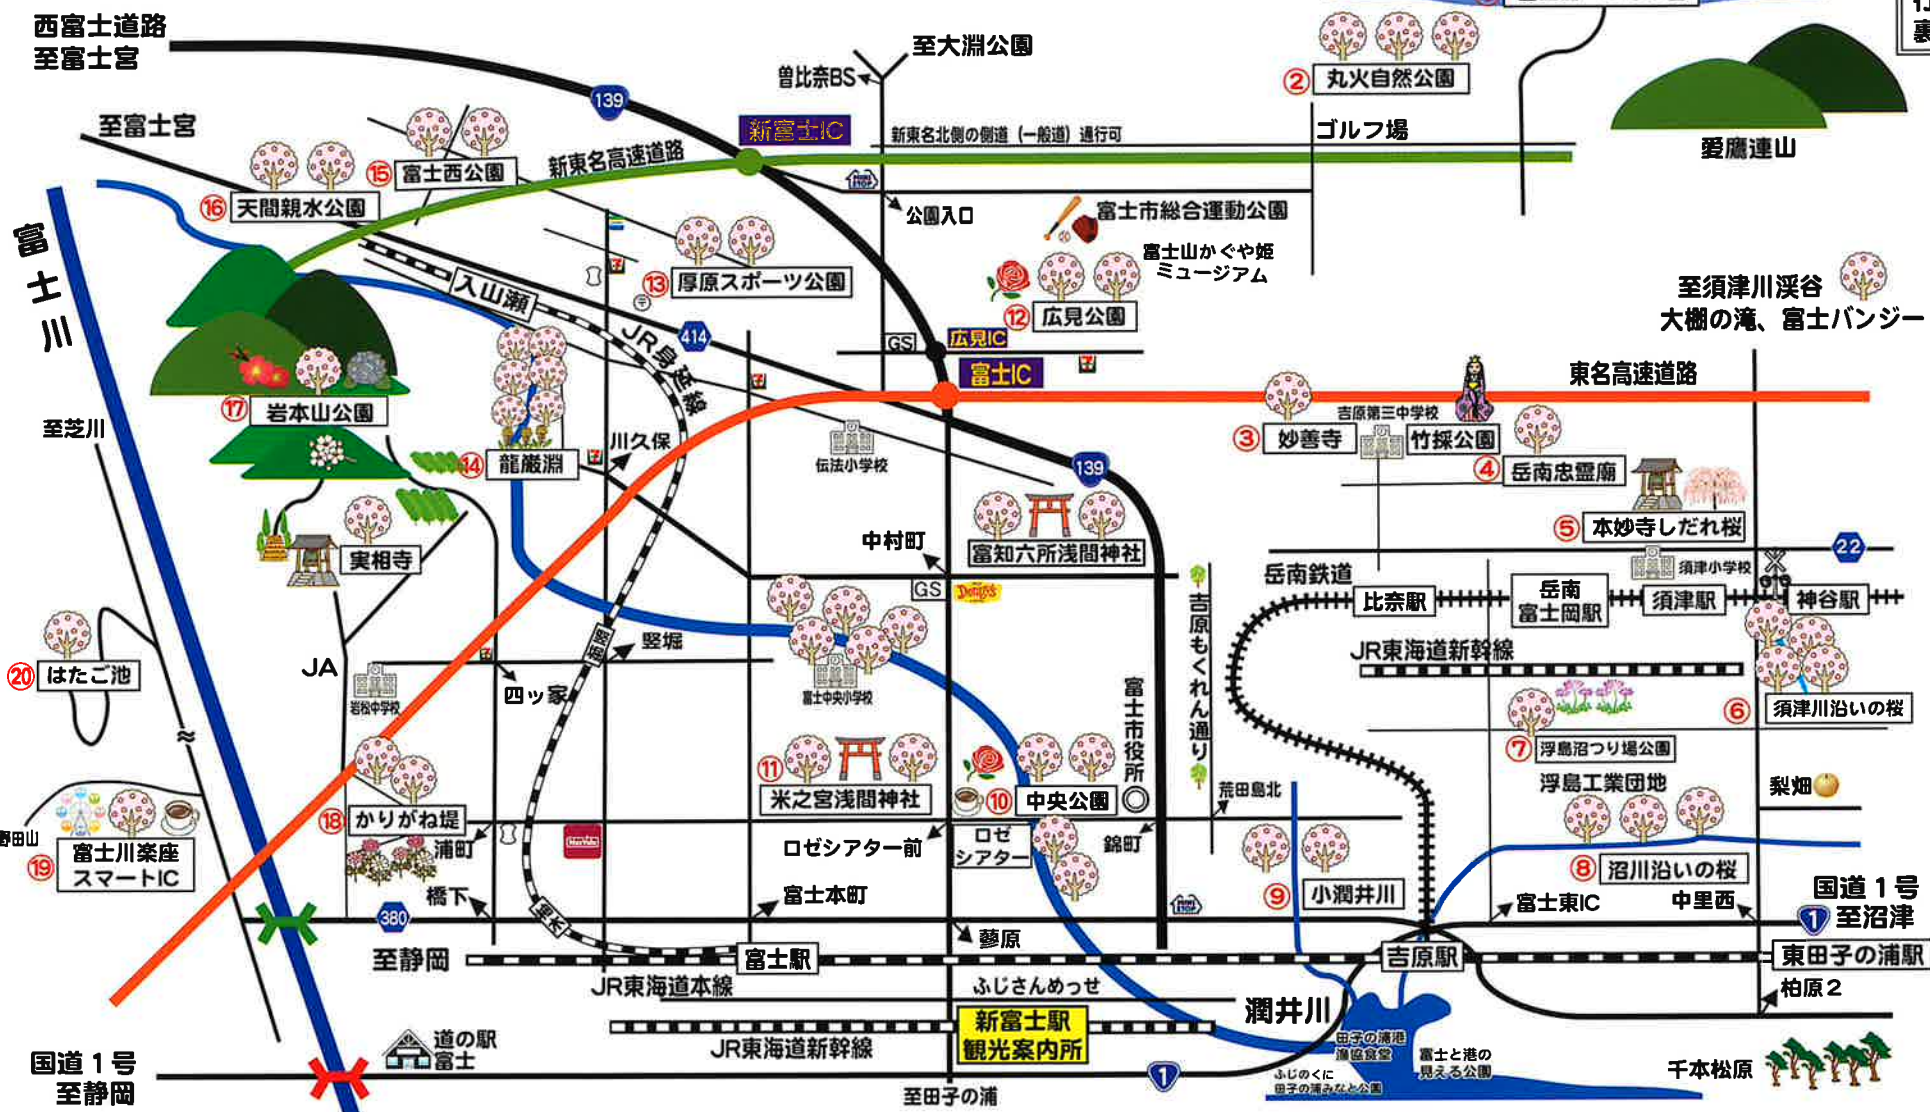

富士市桜マップ

富士山レンタサイクル
 ※新富士駅観光案内所にて自転車の貸し出しを行っています。詳しくは裏面をご覧ください。

①富士山こどもの国

⑤本妙寺しだれ桜

⑧沼川沿いの桜

⑨小潤井川の桜

⑬富士川茶座

⑱かりがね堤

⑰岩本山公園

⑮富士西公園

⑭龍巖淵

⑫広見公園

⑪米之宮浅間神社

⑩中央公園

富士市 桜スポット

番号	名称	開花時期	所在地（富士市）	専用駐車場	見どころ
1	富士山こどもの国	4月中旬～4月下旬	桑崎1015	有	広い園内には、富士山周辺で見られるフジザクラやヤマザクラ等が約1200本あり、自然の中で咲く桜が見られます。フジザクラは葉と同時期に開花し、花は小さく淡紅色の可憐な桜です。
2	丸火自然公園	4月中旬	大淵10847-1	有	標高が450～500mあり、約500本の桜が平地より少し遅れた時期に見られます。
3	妙善寺	3月下旬～4月上旬	原田1344	有	2月から数本の河津桜や寒緋桜が咲き、3月末～4月は境内のソメイヨシノ約30本が見頃を迎えます。
4	岳南忠霊廟	3月下旬～4月上旬	比奈1339-4	有	姫名の里の桜の名所で、桜吹雪が見事です。
5	本妙寺	3月下旬	中里1254-2	有	枝が地面近くまで垂れ下がる、樹齢90年以上のしだれ桜です。
6	須津川	3月下旬～4月上旬	神谷新町	無	須津小学校東側の道路を南下し、岳南鉄道の踏切を渡った須津川沿いの桜並木です。
7	浮島沼つり場公園	2月下旬～3月上旬	中里2626-1	有	早咲きのヒガンザクラが約23本あります。
8	沼川沿い	2月下旬～3月上旬		無	浮島工業団地の南側、沼川に沿った早咲きの桜並木です。
9	小潤井川	3月下旬～4月上旬	錦町	無	市役所前青葉通りから県道380号までの350mの両岸に、約150本のソメイヨシノの並木があり、夜桜見物も楽しめます。
10	中央公園	3月下旬～4月上旬	永田町2-112	有	富士市の中心部にある公園で、約90本の桜があり、5月と10月には約1700本のバラが見頃を迎えます。水鳥が戯れる池では、晴れた日に逆さ富士が見られます。隣接するロゼシアター東側には早咲きの桜、南側にはソメイヨシノもあります。
11	米之宮浅間神社	3月下旬～4月上旬	本市場582	有	境内に約30本のソメイヨシノがあり、夜桜も楽しめます。
12	広見公園	3月下旬～4月上旬	伝法46-1	有	園内には約300本の桜があり、富士山かぐや姫ミュージアムや歴史民俗資料館も併設されています。市内各地から移築した歴史的な建築物があり、桜と一緒に楽しむことができます。5月と10月には約2000本のバラが見頃を迎えます。
13	厚原スポーツ公園	3月下旬～4月上旬	厚原1111	有	園内にはソフトボール場やテニスコートがあり、公園を囲むように約400本のソメイヨシノが咲きます。
14	龍巖淵	3月下旬～4月上旬	久沢	無	潤井川に沿って、桜と菜の花と一緒に楽しめます。桜並木の後ろに大きく富士山が見え、富士山と桜の撮影スポットとして人気です。JR身延線入山瀬駅下車、徒歩約10分。
15	富士西公園	3月下旬～4月上旬	入山瀬772-1	有	新東名高架下を利用して整備された公園で、ソメイヨシノ、ヤマザクラ、しだれ桜等、約70本の桜があります。
16	天間親水公園	3月下旬～4月上旬	天間	無	天間小学校西側の潤井川に沿った約400mの桜並木です。
17	岩本山公園	3月下旬～4月上旬	岩本1605	有	約310本の桜があり、そのうち約200本がソメイヨシノです。園内には展望台が3カ所あり、抜群の眺望が楽しめます。約137本のロウバイが1月、約300本の梅が2月に咲くなど、四季折々の花が楽しめます。
18	かりがね堤	3月下旬～4月上旬	松岡1866-1	有	岩本山のふもと、富士川に沿った堤で約120本の桜が楽しめます。9月中旬には彼岸花、10月上旬にはコスモスが、約2kmのジョギングコースに咲きます。
19	富士川楽座	3月下旬～4月上旬	岩淵1488-1	有	富士川サービスエリア上り線に約190本の桜があり、富士山の絶景ポイントです。
20	はたご池	3月下旬～4月上旬	北松野2701-1	有	高台にあり、富士山の眺めが素晴らしい公園です。夜景スポットの一つです。

《富士山レンタサイクル》

新富士駅観光案内所で自転車の貸し出しを行っています

※貸出時間 4月～9月 9:00～17:00

10月～3月 9:00～16:00

※予約可

一般社団法人 富士山観光交流ビューロー

新富士駅観光案内所

〒416-0939 静岡県富士市川成島654-10