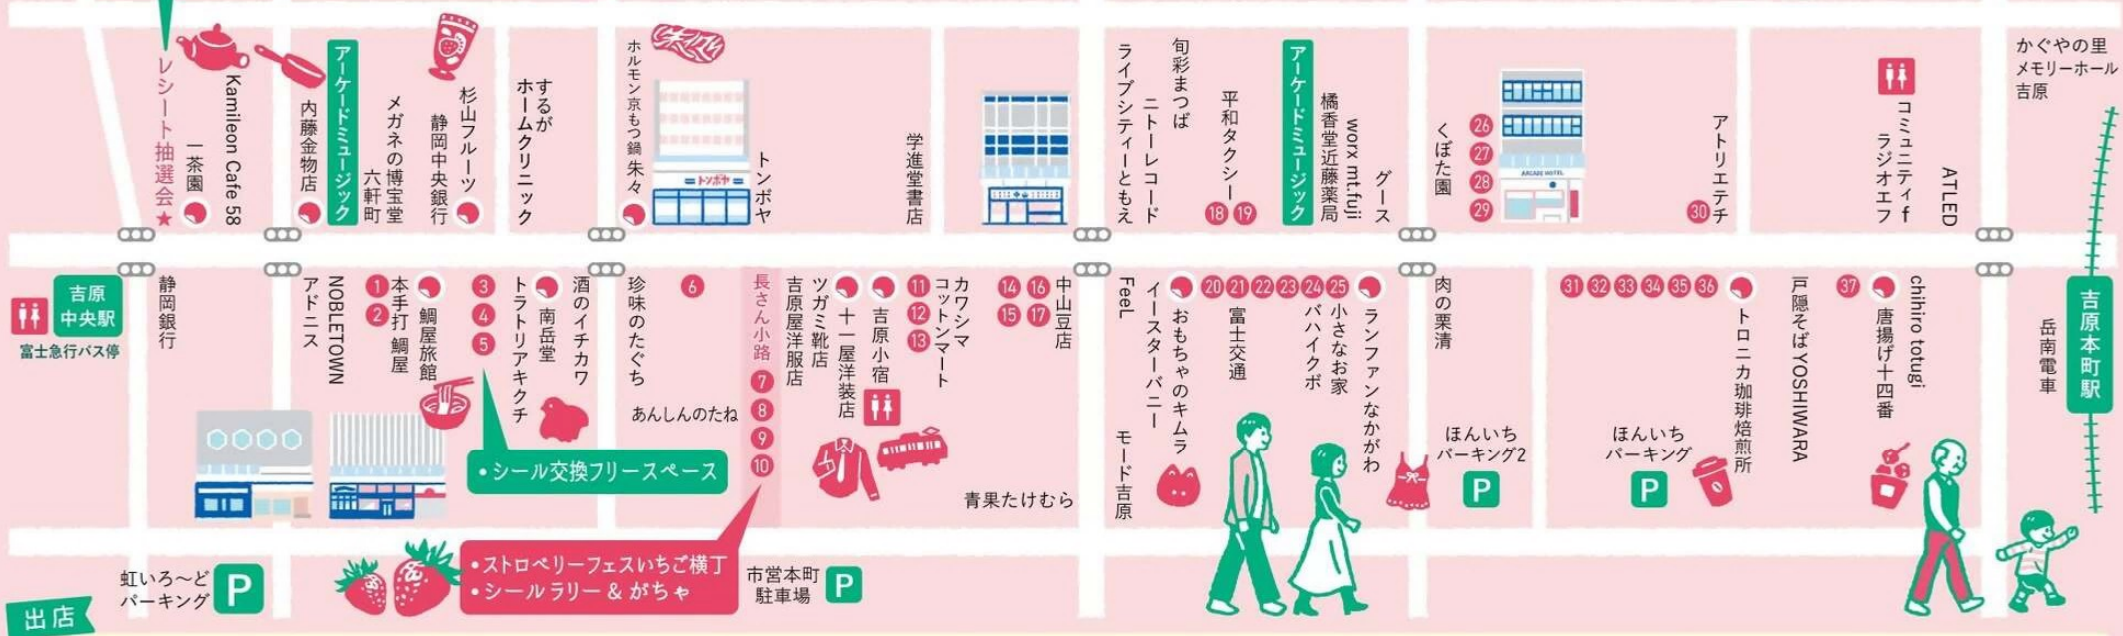

台紙でも参加ok！

2 シール交換フリースペース解放!

11:00 ~ 13:00 会場 南岳堂西(旧静武館)

小学3年生以下は保護者の方同伴でお願いします。相手の同意がある場合のみ交換を行い、無理な依頼や相手が嫌がる交換はお控えください。みんなが気持ちよく交換できるようにしましょう！

3 5店舗 詰め合わせ オリジナルいちごロールケーキ

・プチ・ラパン ・YUHOBI Cafe ・ランジェラ ・菓道 KANSEIDO ・PoliPoli

市内5店舗のいちごスイーツを1つのBOXに!

【限定販売】12:30 販売開始 1箱 1,500円

100セット/売り切れ次第終了 ※おひとり様2箱まで

会場 長さん小路

Fuji
Pâtissier
Ensemble
パティシエ アンサンブル
patisserie consortium

4 レシート抽選会

当日お買い上げのレシート1,000円分で1回 お1人様3回まで

先着800本 11:00~14:30 吉原商店街のお店で、お買い物をしたレシートを持参

景品 商品券・空クジなし! 抽選会場 一茶園前 ※出店店舗のお買い物でも抽選補助券がもらえます!

5 アーケードミュージック 10:30~14:00 13組が登場!

会場 内藤金物店 橘香堂近藤薬局

レシート抽選会先着 800本 11:00~14:30

シールラリー設置店舗

本町 駐車場

出店

- | | | | | | | |
|-------------------------|---------------------|--------------|------------------------|---------------------|---------------|----------|
| 1 御菓子庵 田子の月 | 7 NACODA COFFEE | 13 小さな八百屋さん | 19 あちょー施術院 | 25 パルモ葬祭 富士中央 | 31 poppenpen | 37 旅館 美波 |
| 2 家族葬のラビュー AKARI COFFEE | 8 くれゑぶびより | 14 海苔のマルセン | 20 マツムラ製茶 | 26 和田川リバーサイドカレーはな遊 | 32 Luana | |
| 3 Vau Candle | 9 feel free | 15 金沢豆腐店 | 21 自由なパン屋わらっく | 27 10DER HOUSE | 33 コンデイトライ東洋堂 | |
| 4 maruhana | 10 THE FIRST DINING | 16 T.S.BRAND | 22 ガトーショコラと焼き菓子の店 mito | 28 はんなりキッチン結 | 34 Eri's カヌレ | |
| 5 はむえっぐ | 11 和洋菓子 はせがわ | 17 くじらタクシー | 23 プリンと焼き菓子 SORATOFUJI | 29 居酒屋ねぶた & 高麗 | 35 茶舗焙焙焙 | |
| 6 海鮮居酒屋シロネコ | 12 菓子処たかぎ | 18 おもしろ集會 | 24 富士山きくらげファーム | 30 胡蝶 Design Studio | 36 岩波商店 | |

出店紹介

ナカガワ
30分足を乗せるだけ! 健康サポート機器 無料体験会開催!

紳士服の店
YOSHIWARAYA 吉原屋
TEL (0545) 52-1016
毎回、人気好評の店頭ラックセール開催!!

コットンマート
店頭のはぎれ・着分とキルトの50cmカットをレジにて2割引!

おもちゃの**キムラ**
since 1948
ペイブレードや大人気ぶくぶくシールが当たるおもちゃくじ

唐揚げ**十四番**
吉原
お子さんにも食べやすい骨なし唐揚げ他、各種ドリンク