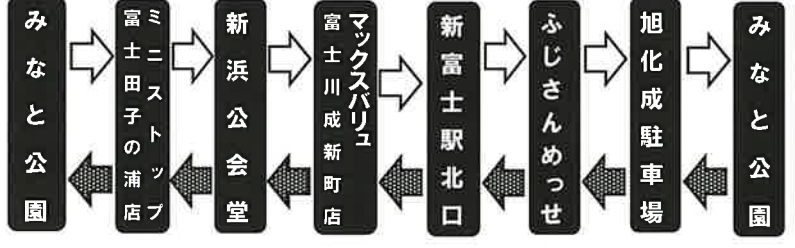

### みなと公園駐車場は使用不可

臨時駐車場・無料シャトルバスをご利用ください。

# 第25回 田子浦みなと祭り会場図

- 自転車は前田新田公園に停めてください。
- 公園内でのドローンの使用は禁止です。
- 花火時間帯の海岸への立ち入りは禁止です。
- 安全で楽しいお祭りとするために、公園内ではスタッフの指示に従い、マナーを守ってお楽しみください。

## シャトルバスの運行について

※各停留所には、目印の青いのぼり旗があります。