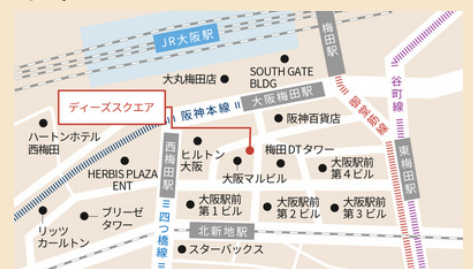

各市町の特産品や富士山グッズが
当たる！（はずれなし）

- ✓ 2,230円以上お買い上げで抽選1回
- ✓ お会計後、レジにて抽選を行います

特産品の販売

- ・富士のお茶
- ・田子の浦しらす
- ・地元酒造のお酒
- ・各市町の銘菓
- ・桜えび・しらす
等の加工品
- ・富士山グッズ

ほか多数

アクセス

〒530-0001
大阪府大阪市北区梅田1-3-1
大阪駅前ダイヤモンド地下街「ディーズスクエア」
各線 梅田駅直結
JR線 大阪駅 徒歩3分