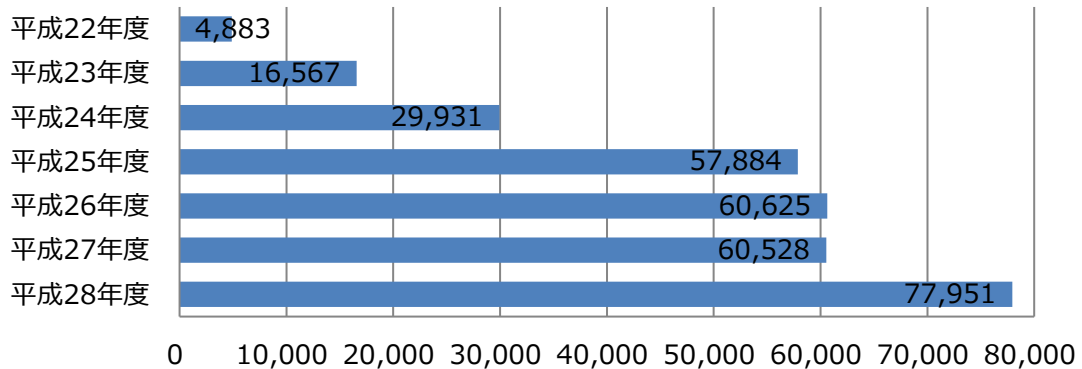

田子の浦港漁協食堂 年度別 個人客数

田子の浦港漁協食堂 年度別 バスツアー客数

田子の浦港漁協食堂 年度別 来客数 (総計)

平成29年3月末現在