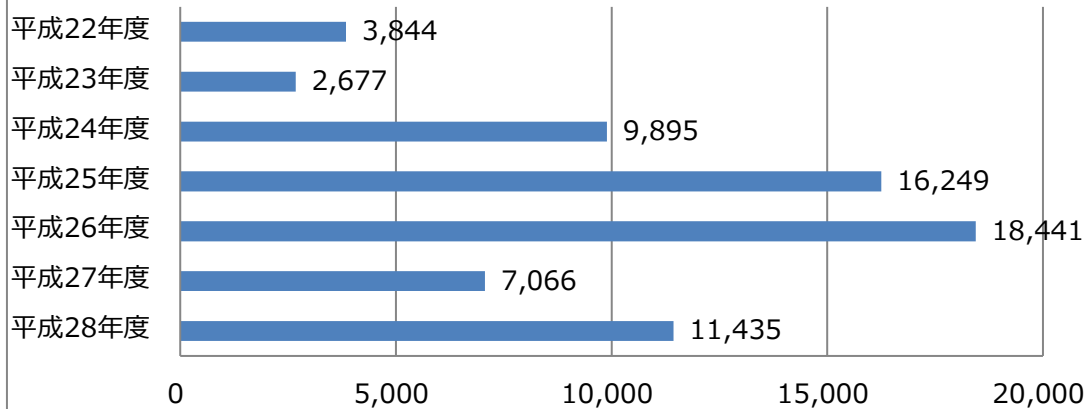

田子の浦港漁協食堂 年度別 個人客数

田子の浦港漁協食堂 年度別 バスツアー客数

田子の浦港漁協食堂 年度別 来客数 (総計)

平成29年3月末現在