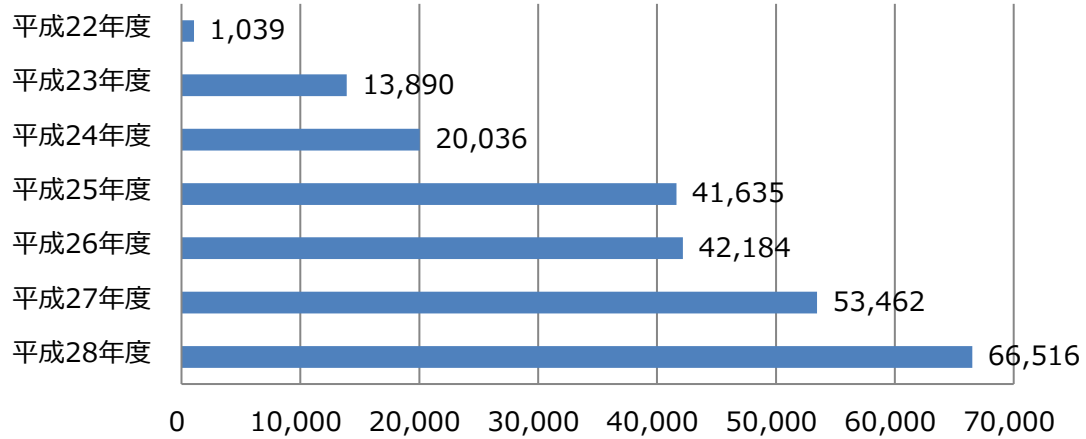

田子の浦港漁協食堂 年度別 個人客数

田子の浦港漁協食堂 年度別 バスツアー客数

田子の浦港漁協食堂 年度別 来客数 (総計)

平成29年3月末現在