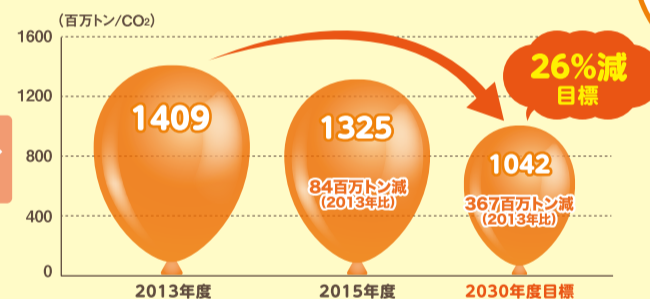

日本の温室効果ガス排出の推移

私たちの地球。エネルギーとともに生きる私たちにこれから何ができるかな