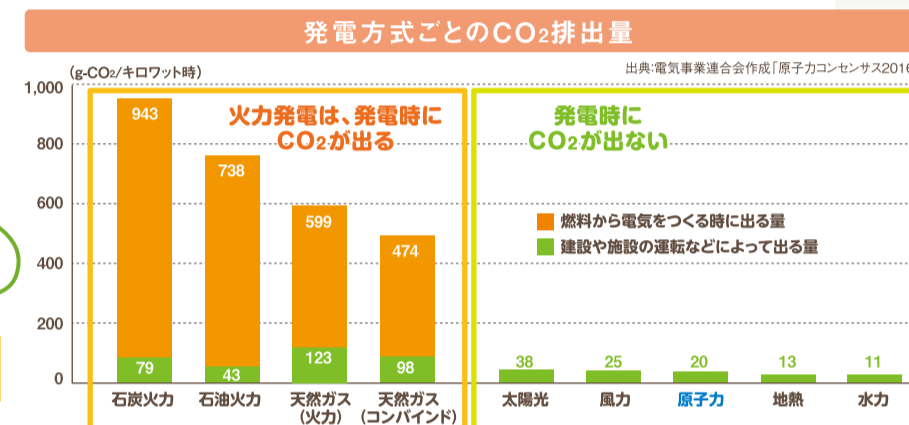

火力発電に頼っている日本。 化石燃料を燃やすとCO₂がたくさん出ます。

地球温暖化の原因のひとつとなるCO₂。ほとんどの原子力発電が止まっている今、日本を支えているのはたくさん電気がつくれる火力発電です。電気をつくるのに石油や石炭、天然ガスなどの化石燃料を燃やすのでCO₂がたくさん出ます。このまま火力発電だけに頼り続けるわけにもいきません。

CO₂を減らし地球温暖化を止めることは私たちの大きな課題です。

トピックス

日本の温室効果ガス削減目標って??

日本はパリ協定で2030年度の温室効果ガスを2013年比26%削減の目標を国際社会へ約束しました。省エネ等による電力消費量の減少や再生エネの導入拡大等によりCO₂の排出量が減少していますが、全体の目標達成にはもう少し頑張りが必要です。