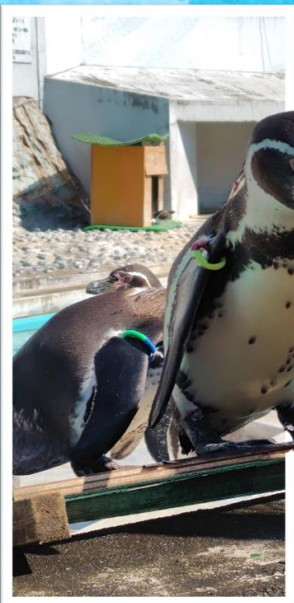

— 羽村市動物公園のペンギンたちが、はみだす —

はむら ZOO とぴっくす

2026年4月号

新イベント

『はみだせ はむらのペンギんず』

展示場からペンギンたちが
ちょっとはみだします。

ただいま練習中！ペンギンたちがはみだしているときは

近くで観察できるチャンス★

……イベント詳細……

実施日：不定期

場 所：ペンギン展示場

料 金：無料（入園料別途）