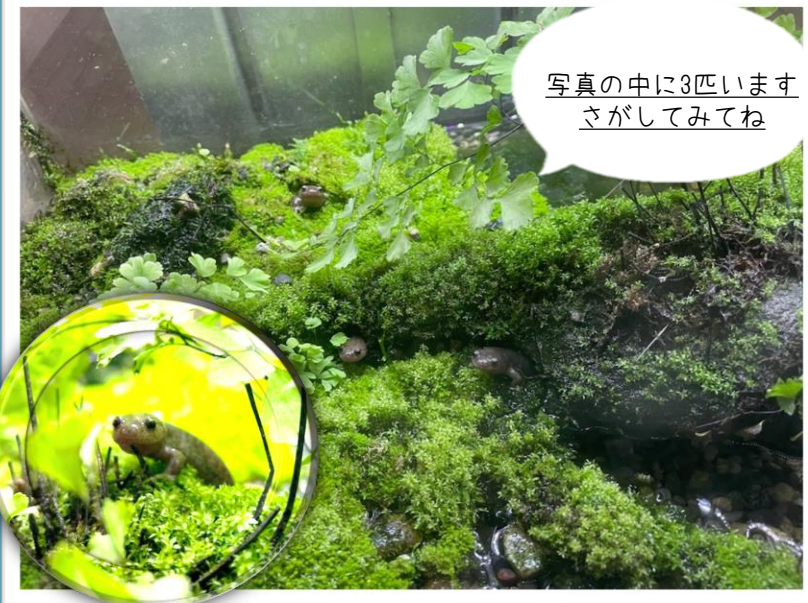

いちまい 100えん *すりょうけんてい！

* いりぐち・サービずせんたーにて はんばい *

かくれんぼが おわったら サービずせんたーに
『みつけたよ！』って びしえてね！
あそんでくれた ぶれいの ぶれぜんどが あるよ♪

「ペンギん
かくれんぼ」
1枚100円(税込)
4/25(土)~5/10(日)
園内でかくれんぼをしている
ペンギン看板をさがしてみよう！

どこだ〜？

どこだ〜？

写真の中に3匹います
さがしてみてね