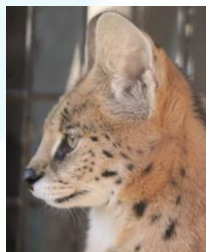

3/29 (日)

～交通安全教室、騎馬隊の乗馬体験、白バイ体験など～

「はなさんぽ」

3/1 (日) ,3/3 (火)

～アルマジロの“はなこ”が
園内をお散歩するよ！～

「急募！虫に詳しい人！」

3/21 (土) ,3/28 (土)

～動物園内の虫を見つけて
“虫マップ”を作ろう！～

「シルクスクリーン」

3/1 (日) ,3/3 (火) ,
3/20 (金) -3/22 (日)

～どうぶつたちの写真をノートの
表紙にうつしてみよう！～

※イメージです

※持参していただいたTシャツ等にも印刷可

「桜並木でモルモットと 写真を撮ろう！！」

3/28 (土) ,3/29 (日)

～モルモットと2ショット！～