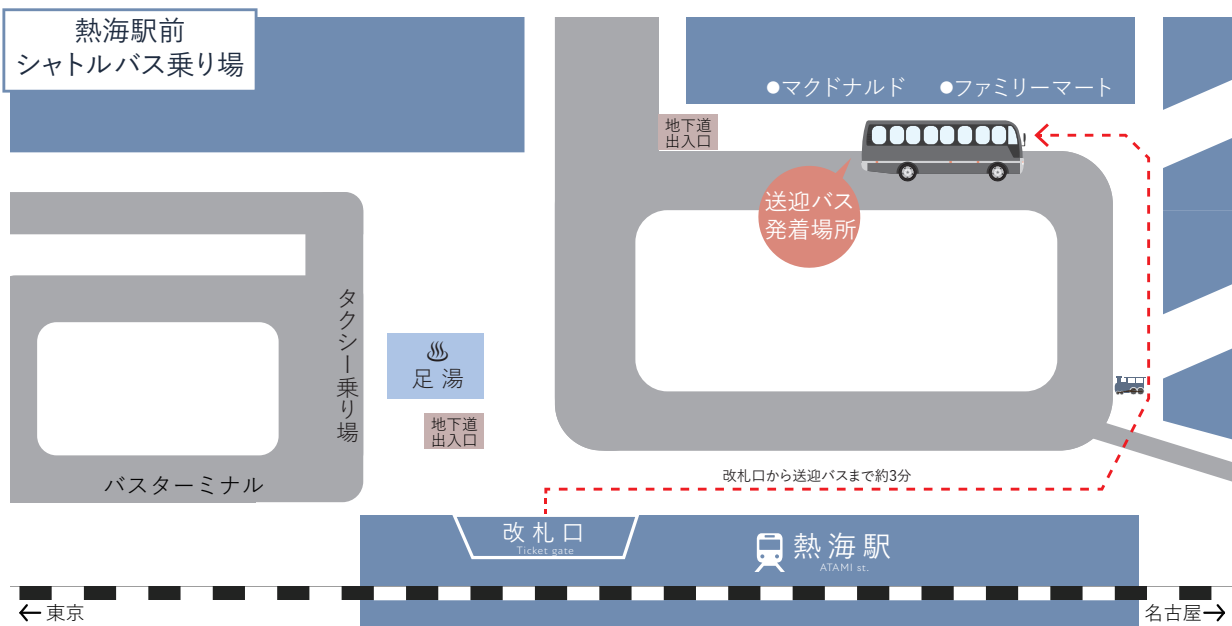

熱海駅 ← ホテルニューアカオ ロイヤルウイング シャトルバスのご案内

ホテル発				熱海駅発		
	25		8	40		
	25	45	9	40		
05	25	45	10	00	20	40
05	25	45	11	00	20	40
05	25	45	12	00	20	40
05	25	45	13	00	20	40
05	25	45	14	00	20	40
	05	45	15	00	30	
	15	45	16	00	30	
	15	45	17	00	30	
	15	45	18	00	30	
	15	45	19	00	30	
	15	45	20	00	30	
	15		21	00	30	

シャトルバスをご利用の際はマクドナルド前付近にてお待ちください。
アカオハーブ&ローズガーデンへは公共交通機関をご利用ください。

天候や道路事情などにより、上記時刻表は予告なく変更になる場合がございます。