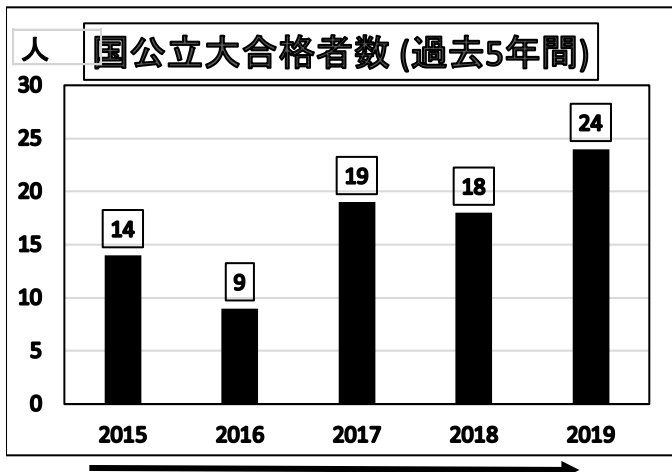

過去5年間の合格先一覧(2015年度~2019年度入試)

国立大学・公立大学・準大学					
大学名	2019	2018	2017	2016	2015
北海道大学			1		
北海道教育大学	1				
帯広畜産大学	1				
弘前大学				1	
岩手大学	1				
東北大学		1	1		1
山形大学	3	3	2	1	
福島大学	6	1	4	3	4
筑波大学	1		1		
茨城大学	1	3	1		
宇都宮大学	1				1
群馬大学	1		1		
埼玉大学				1	
新潟大学	2		1		
京都大学					1
高知大学		1			
青森公立大学			1		1
岩手県立大学					1
宮城大学				1	
会津大学	2	3			1
福島県立医科大学(医)			1		
福島県立医科大学(看)		1		1	1
高崎経済大学	1				
首都大学東京					1
横浜市立大学		1	1		
都留文科大学	2	2	1	1	1
新潟県立大学			1		
長岡造形大学	1				
長野大学		1			
高知県立大学			1		
名桜大学		1			
防衛医科大学校					1
防衛大学校			1		
国公立大・準大学 計	24	18	19	9	14

私立大学					
大学名	2019	2018	2017	2016	2015
自治医科大学(医)			1		
帝京大学(医)	1				
埼玉医科大学(医)					1
慶應義塾大学					1
早稲田大学	1	1			1
青山学院大学	1				2
中央大学	3	2	1	1	3
東京理科大学		1			1
法政大学		4	1	2	
明治大学	3	2	1	2	2
立教大学		1			
同志社大学		1			
関西大学	1		1		
関西学院大学					1
立命館大学		1		1	1
学習院大学		1			
國學院大学	1	2	1		
成蹊大学	1	1	1		
成城大学			1		
日本女子大学				1	
武蔵大学	1	1	1		
明治学院大学	3	1	3	5	3
獨協医科大学		1		1	2
東京女子医科大学		1			
獨協大学	3	4	3	3	
芝浦工業大学	1				
東京農業大学	2		1	2	1
駒澤大学	2	1	2	4	6
専修大学	3	2	1	4	3
東洋大学	2	2	1	6	2
日本大学	9	8	5	10	4
神奈川大学	3	4	1	1	1
北里大学				4	1
工学院大学	1			1	
玉川大学		1	1	1	
順天堂大学					1
国際医療福祉大学	2	4	3	4	4
東京都市大学		1			1
文教大学		1	2	6	1
亜細亜大学	2	3	1	1	
大東文化大学	4	4	5	4	1
拓殖大学	2	2	2	4	5
帝京大学	1	4		6	5
国土館大学	4	3	2	4	1
東京経済大学		1	1	1	1

大学名	2019	2018	2017	2016	2015
東北学院大学	4	4	3	10	6
東北福祉大学	5	4	4	4	7
東北医科薬科大学		2	2		
仙台大学	3	1	1	7	1
東京薬科大学					1
東邦大学			1		
日本社会事業大学				1	
日本体育大学	2	3	1	2	1
武蔵野大学	1	2		1	1
立正大学	1		2	8	1
桜美林大学	1	1	1	4	1
近畿大学				2	
城西大学	7	1	4	5	4
東海大学	2	2	2	4	1
関東学院大学	4	1	3	3	4
神奈川工科大学	3	2		4	2
いわき明星大学	4	6	1		2
東日本国際大学	1	1	5		
奥羽大学		3	3		3
郡山女子大学	1	1	2	2	1
福島学院大学			1		2
駿河台大学	2	4	3		2
上武大学	4	5	2		
東京福祉大学	2	3	1	1	1
群馬パース大学	1	1	1	3	2
秀明大学	2		2	2	1
山梨学院大学	5		1		2
白鷲大学	2	6	1	2	2
城西国際大学	2	2	1	1	1
千葉工業大学	3	2	1		1
東京国際大学	1	1	1	2	
東北文化学園大学			1	3	
中央学院大学	5		1		
常盤大学		1		2	2
東京情報大学	1	1		1	
新潟医療福祉大学		1	3	1	
富士大学		1	1	2	
国際武道大学	3		1		
産業能率大学	2		1	1	
十文字学園女子大学	1			2	
桐蔭横浜大学	1		2		1
実践女子大学			1	1	
尚絅学院大学			2	1	
聖徳大学					2
大正大学		1	2		
大同大学	1			1	
東京家政大学		1		2	
東京工科大学			1		1
東京工芸大学			1	1	1
東京電機大学		3			
東北公益文科大学	2	1			
新潟薬科大学			2	1	
明星大学	2				
石巻専修大学		1		1	
茨城キリスト教大学	1				
鎌倉女子大学	1				
川村学園女子大学				1	1
埼玉学園大学				1	

大学名	2019	2018	2017	2016	2015
神田外語大学	1				1
群馬医療福祉大学		1			
敬愛大学	1	1			
相模女子大学				2	
淑徳大学	1			1	
尚美学園大学		2			
創価大学					2
千葉経済大学				1	1
東京成徳大学		1		1	
東洋学園大学		1		1	
新潟経営大学		1	1		
日本文化大学	1				1
人間総合科学大学				1	1
酪農学園大学				1	1
流通経済大学	1	1			
朝日大学				1	
麻布大学				1	
足利大学			1		
浦和大学				1	
大阪学院大学	1				
大阪体育大学	1				
大妻女子大学				1	
関西福祉大学					1
関東学園大学			1		
共愛学園前橋国際大学		1			
共栄大学			1		
桐生大学					1
駒沢女子大学					1
作新学院大学	1				
四国大学	1				
聖学院大学					1
仙台白百合女子大学				1	
高崎健康福祉大学			1		
多摩大学			1		
多摩美術大学			1		
千葉科学大学		1			
つくば国際大学		1			
鶴見大学		1			
帝京科学大学		1			
帝京平成大学		1			
デジタルハリウッド大学		1			
東京医療保健大学	1				
東京家政学院大学				1	
東北芸術工科大学			1		
東北工業大学	1				
常葉大学					1
奈良大学	1				
日本工業大学			1		
日本女子体育大学					1
二松學舎大学					1
福井工業大学				1	
北海道医療大学					1
松本歯科大学					1
明海大学				1	
盛岡大学				1	
了徳寺大学		1			
和洋女子大学	1				
日本保健医療大学		1			
私立大学 計	153	152	121	185	131