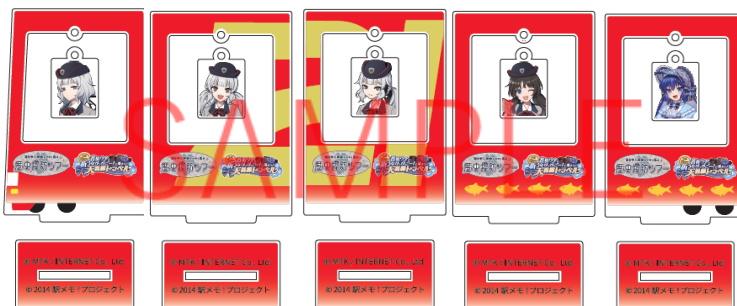

②「ゆらゆらアクリルスタンド 伊豆急行デザイン（全5種）」

- ・販売箇所：伊豆ばた STATION 伊豆高原（水曜不定休、荒天時は営業中止）
  伊豆ばた STATION 下田（水曜不定休、荒天時は営業中止）
  ※営業時間 9：30～13：00、14：00～17：00
- ・販売期間：2026年7月18日（土）～2026年9月30日（水）
- ・販売金額：各1,000円（税込）※現金のみ
  ※キャンペーン終了後の販売はございません
  ※全ての発売箇所です合計各200個の限定発売です
  ※なくなり次第発売を終了いたします
  ※天竜浜名湖鉄道沿線では、「ゆらゆらアクリルスタンド（天竜浜名湖鉄道デザイン）」
  を発売いたします。詳しくは天竜浜名湖鉄道のホームページをご覧ください

《ゆらゆらアクリルスタンド 伊豆急行デザイン》