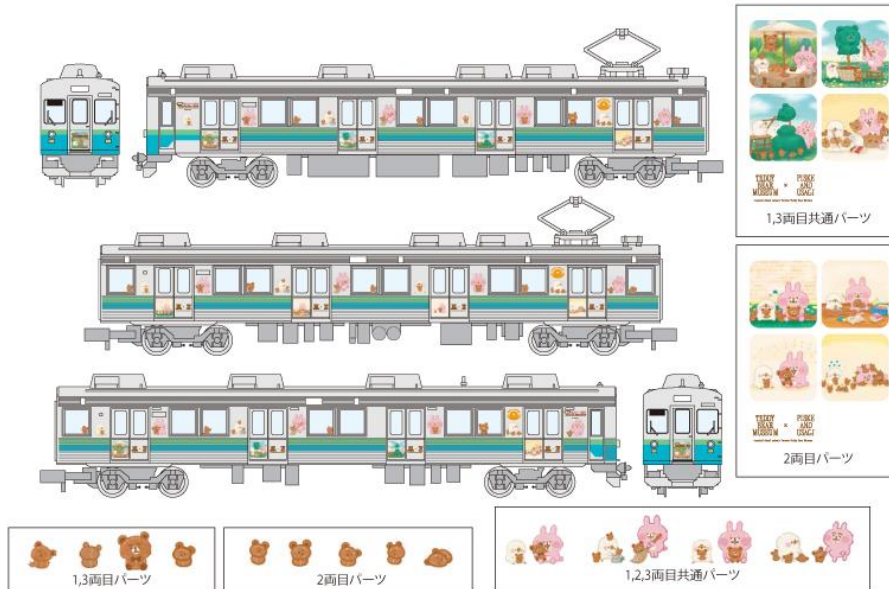

2021年3月29日

NEWS LETTER

伊豆急行株式会社

「カナヘイの小動物ゆるっとデディバア・ミュージアム Part2」の開催に合わせ、
【ピスケ&うさぎラッピング電車】を運行！（4/1～9/5）

～さらに伊豆高原駅では、記念乗車券×ぬいぐるみのセットも～

伊豆急行株式会社（本社：静岡県伊東市、社長：小林 秀樹）では、2021年4月1日（木）から9月5日（日）の期間、伊豆デディバア・ミュージアム（所在地：静岡県伊東市）で開催中の「カナヘイの小動物ゆるっとデディバア・ミュージアム Part2」に合わせ、「ピスケ&うさぎラッピング電車」の運行を行います。

今回のラッピング電車は、イラストレーター・漫画家のカナヘイさんが描き下ろした「ピスケ&うさぎ」が車体側面や車両内にかわいらしく描かれたデザインで、伊豆の車窓を楽しみながらカナヘイさんの世界観を楽しむことができます。

さらに伊豆高原駅では、運転記念乗車券の販売を行い、「ピスケ&うさぎ」のぬいぐるみとセットで購入していただいたお客様には缶バッジをプレゼントするほか、伊豆高原駅構内の一部には「ピスケ&うさぎ」デザインの装飾を行うなどコラボ企画を盛り上げます。ぜひ、この機会に電車に乗って伊豆高原までお出かけください。コラボキャンペーンの詳細は別紙の通りです。

1. 「ピスケ&うさぎラッピング電車」の運行

- (1) 運行期間：2021年4月1日（木）～9月5日（日）まで
※運行状況その他の事由により、運行期間・運行区間が変更となる場合があります。
- (2) 使用列車：伊豆急 8000系電車（3両編成）
- (3) 運行区間：伊豆急下田駅～JR 熱海駅間
- (4) 運行時間：運行日によって異なります（非公表）
- (5) 内 容：①車体側面の一部に、オリジナルステッカーをラッピング
②オリジナルヘッドマークの掲出

車外ラッピングヘッドマークのデザイン（イメージ）

2. 「ピスケ&うさぎラッピング電車」運転記念乗車券の販売

- (1) 販売期間：2021年4月1日（木）～9月5日（日）まで
- (2) 販売時間：9時30分～13時00分、14時00分～16時30分
- (3) 販売部数：1,000部限定 ※無くなり次第終了となります
内訳：①記念乗車券のみ・・・・・・・・・・・・・・・・・・・・・・500部（4/1～9/5）
②記念乗車券とディベアを着たうさぎぬいぐるみセット・・250部（4/1～6/30）
③記念乗車券とディベアを着たピスケぬいぐるみセット・・250部（7/1～9/5）
- (4) 販売制限：1品目につき、お一人様5点まで
- (5) 販売箇所：伊豆ばた STATION 伊豆高原（伊豆高原駅構内）
- (6) 内 容：硬券3枚セット ※「伊東駅→富戸駅」「南伊東駅→川奈駅」「城ヶ崎海岸駅→伊豆高原駅」