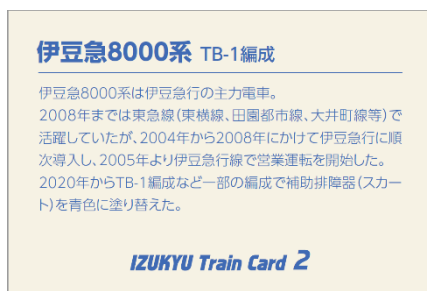

(3) トレインカードイメージ（うら）