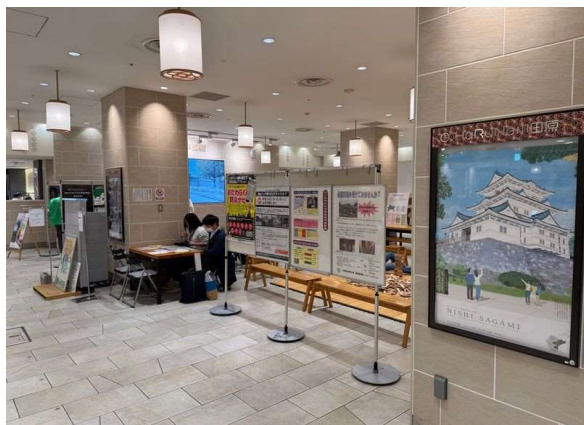

「けんちくしのしごと展」写真

令和6年12月7日

受付

会員 パネル展示

デジタルサイネージ・建築安全協会パネル展示

建築指導課 パネル展示

農政課 パネル展示

防災対策課 防災ナビPR、相談

コンクリートブロック実物大模型展示

積み木コーナー