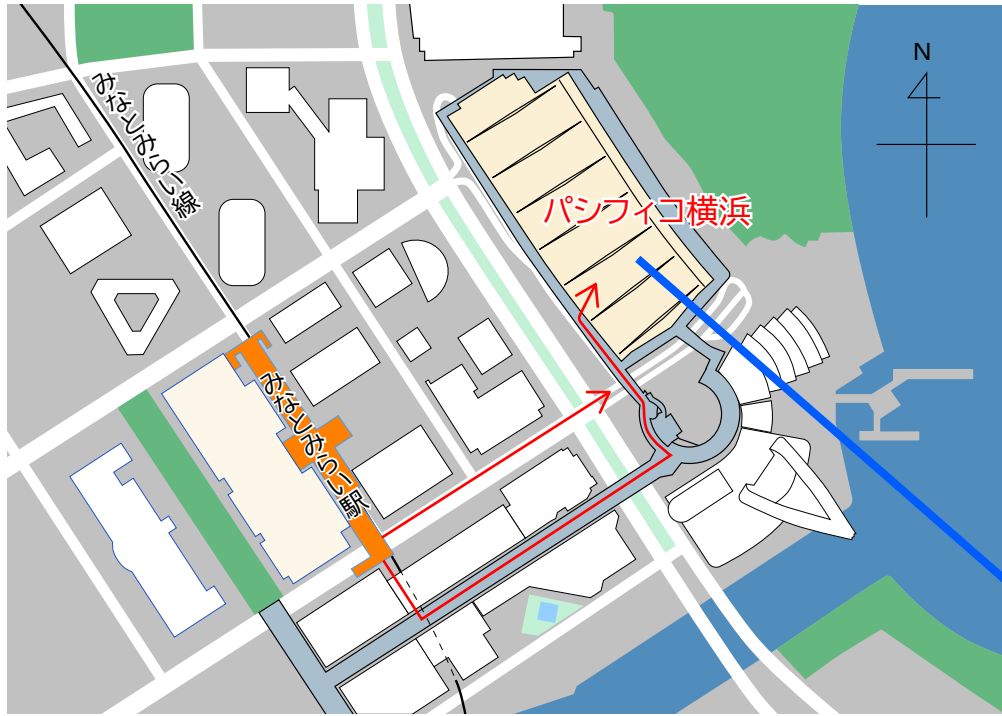

ジャパントラックショー 2026 小糸製作所 ブース

会場：パシフィコ横浜（小間番号：B-09）

※パシフィコ横浜

神奈川県横浜市西区 みなとみらい1丁目1-1

(横浜高速鉄道 みなとみらい線「みなとみらい駅」から徒歩5分)

小糸製作所ブース(小間番号 B-09)

パシフィコ横浜