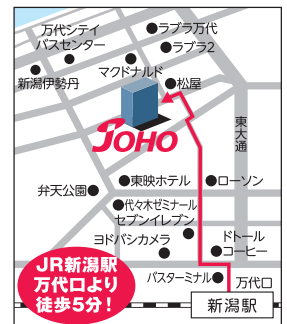

# JOHO 新潟情報専門学校

コンピュータ教育51年の伝統校

北海道情報大学 新潟教育センター

新型コロナウイルス感染対策につとめております

体調不良の方は参加をお控えください。

マスク  
着用で対応

定期的に  
会場換気

一定間隔を空けて  
座席配置

手指消毒液を  
設置

参加者には  
マスク着用と  
来校時の検温  
のご協力を  
お願いします。

JR新潟駅  
万代口より  
徒歩5分!

Pあり

お車でお越しの際は、  
本校駐車場をご利用ください。

8.5(木)

進路発見! ワークショップ2021夏  
高校1・2年生限定

特別