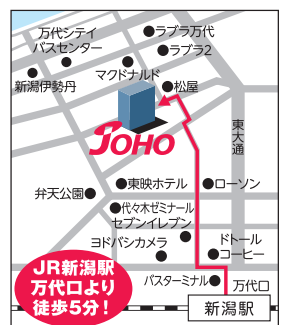

# JOHO 新潟情報専門学校

コンピュータ教育51年の伝統校

北海道情報大学 新潟教育センター

新型コロナウイルス感染対策につとめております

体調不良の方は参加をお控えください。

マスク着用で対応

定期的に会場換気

一定間隔を空けて座席配置

手指消毒液を設置

参加者にはマスク着用と来校時の検温のご協力をお願いします。

JR新潟駅  
万代口より  
徒歩5分!

バスターミナル 万代口  
新潟駅

Pあり

お車でお越しの際は、本校駐車場をご利用ください。

6/20日

外出を抑えていても  
進路研究できる