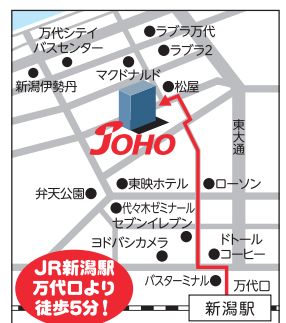

IT教育52年の伝統校
JOHO 新潟情報専門学校

北海道情報大学 新潟教育センター

新型コロナウイルス感染対策につとめております

体調不良の方は参加をお控えください。

マスク
着用で対応

定期的に
会場換気

一定間隔を空けて
座席配置

手指消毒液を
設置

参加者には
マスク着用と
来校時の検温
のご協力を
お願いします。

JR新潟駅 万代口より徒歩5分!

バスターミナル 万代口 新湯駅

Pあり お車でお越しの際は、本校駐車場をご利用ください。

予約制

5/8日・15日

OPEN CAMPUS

ITの伝統校JOHOのオープンキャンパスはあなたの進路のためになる情報がたくさん!