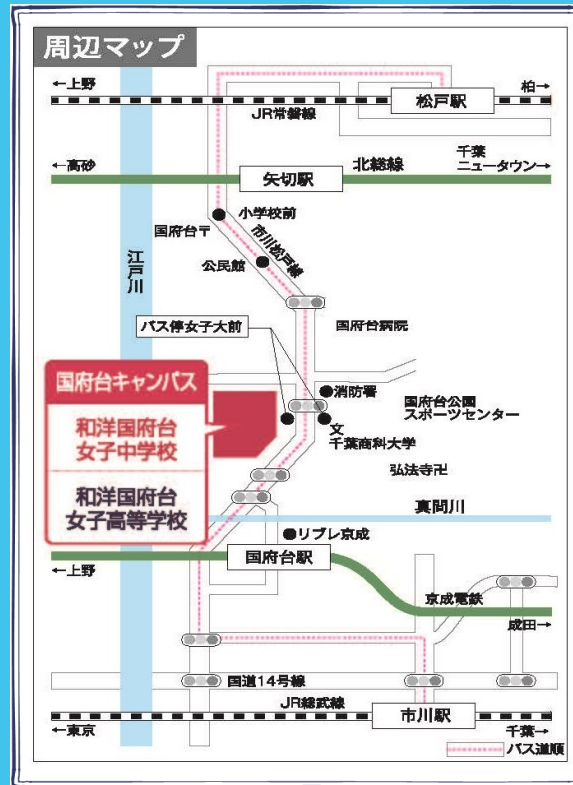

## 予約について

本校HPにて受付中

8/25の講座は 8/23 (木) まで

9/29の講座は 9/27 (木) まで

<http://www.wayokonodai.ed.jp>

- JR市川駅よりバス10分 和洋女子大前バス停下車
- JR松戸駅よりバス20分 和洋女子大前バス停下車
- 北総線矢切駅よりバス7分 和洋女子大前バス停下車
- 京成国府台駅より 徒歩10分

Tel 047-371-1120