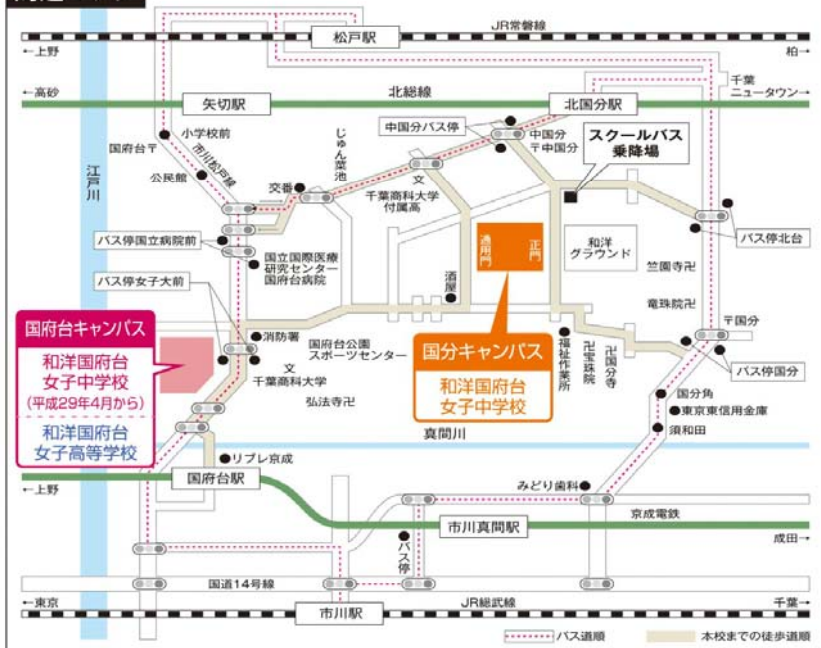

周辺マップ

国分キャンパス

【路線バス】

- JR総武線「市川駅」からの場合 北口3番乗場
国分経由松戸駅・聖徳学園・北国分駅行き(20分)「北台」下車 徒歩7分
国分高校・医療センター入り口行き(17分)「国分」下車 徒歩9分
- JR常磐線「松戸駅」からの場合 西口4番乗場
国分経由市川駅行き(20分)「北台」下車 徒歩7分
- 北総線「北国分駅」からの場合
市川駅行き(14分)「中国分」下車 徒歩5分

国府台キャンパス

平成29年4月から中高大総合キャンパス完成

【路線バス】(松11系統)

- JR「市川駅」北口 京成バス①番(松戸営業所・松戸駅行き)約10分「和洋女子大前」下車
- JR「松戸駅」西口 京成バス③番(市川行き)約20分「和洋女子大前」下車
- 北総線「矢切駅」京成バス(市川行き)約7分「和洋女子大前」下車

【徒歩】

- 京成本線「国府台駅」
徒歩約10分